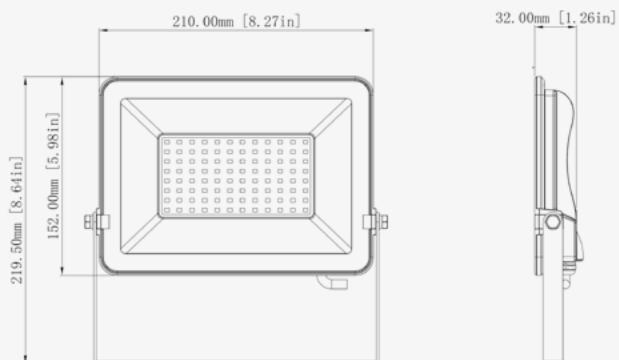

2011/65/EU,2014/30/EU,2014/35/EU

Datos Admin & Logística. Dados Admin & Logística

Referencia Producto. <i>Referência do Produto</i>	MHLF50B
Modelo	MHL F Low
Gama	LED TOP
Serie. <i>Série</i>	Proyectores LED <i>Projetores LED</i>
Tecnología. <i>Tecnologia</i>	LEDs <i>LEDs</i>
Código de Barras	8435298029266
Clase ETIM. <i>Classe ETIM</i>	EC001744
Unidades/Embalaje. <i>Unidades/Embalagem</i>	12
Tipo Embalaje Unidad. <i>Tipo de Embalagem Unidade</i>	Brown Carton Box
MEAS Embalaje Unitario. <i>MEDIDAS Embalagem Unitária</i>	5x18x24,5
MEAS Carton. <i>MEDIDAS Caixa</i>	175x38x51
Peso Bruto Embalaje Externo. <i>Peso Bruto Embalagem Externa</i>	11,72
Peso Neto Embalaje Externo. <i>Peso Líquido Embalagem Externa</i>	10,8

Dimensiones. Dimensões

h:152
l:210
w:32

 Esquema de Producto. *Product line drawing*
Instalación. Instalação

 Peso producto. *Peso do produto*

0,81Kg

 Instalación. *Instalação*

 Superficie. *Surface*

 Lugar de Instalación. *Local de Instalação*