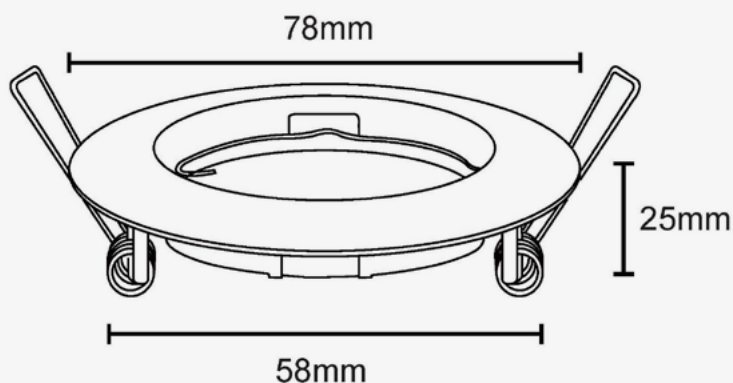

Casquillo. Casquilho	GU10
Protección. Protection (IP)	IP20 Interior . Interior
Formato	Redondo Fijo .

Información Material. Informação de Material

Color. Color	Níquel satinado. Níquel acetinado
--------------	-----------------------------------

2014/35/EU

Datos Admin & Logística. Dados Admin & Logística

Referencia Producto. Referência do Produto	RDFFN
--	-------

Datos Admin & Logística. *Dados Admin & Logística*

Modelo	Aros Redondos Fijo
Serie. Série	Aros Empotrable Aros (<i>encastráveis</i>)
Tecnología. <i>Tecnologia</i>	Luminarias Convencionales <i>Luminárias</i>
Código de Barras	8435298011049
Clase ETIM. <i>Classe ETIM</i>	EC001744
Unidades/Embalaje. <i>Unidades/Embalagem</i>	100
Peso Bruto Unidad. <i>Peso Bruto Unidade</i>	0.1
Tipo Embalaje Unidad. <i>Tipo de Embalagem Unidade</i>	Carton Color Box
MEAS Carton. <i>MEDIDAS Caixa</i>	35x21x41
Peso Bruto Embalaje Externo. <i>Peso Bruto Embalagem Externa</i>	9,5
Peso Neto Embalaje Externo. <i>Peso Líquido Embalagem Externa</i>	7,5

Dimensiones. *Dimensões*

 h:25
l:78

 Esquema de Producto. *Product line drawing*
Instalación. *Instalação*

Dimensiones de Montaje. <i>Dimensões de Montagem</i>	65
Peso producto. <i>Peso do produto</i>	0,08Kg
Instalación. <i>Instalação</i>	Empotrado.
Lugar de Instalación. <i>Local de Instalação</i>	Techo.