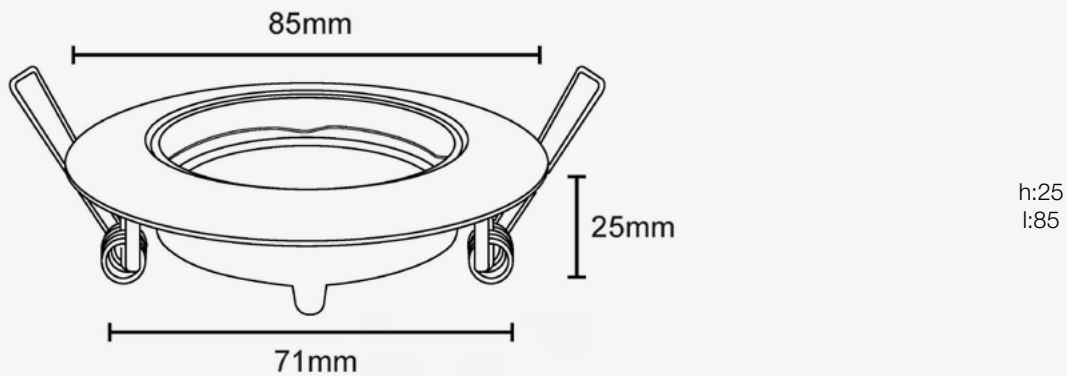

2014/35/EU

Datos Admin & Logística. Dados Admin & Logística

Referencia Producto. Referência do Produto	RDFSC
--	-------

Datos Admin & Logística. *Dados Admin & Logística*

Modelo	Aros Redondos Orientable
Serie. Série	Aros Empotrable Aros (<i>encastráveis</i>)
Tecnología. <i>Tecnologia</i>	Luminarias Convencionales <i>Luminárias</i>
Código de Barras	8435298010868
Clase ETIM. <i>Classe ETIM</i>	EC001744
Unidades/Embalaje. <i>Unidades/Embalagem</i>	100
Peso Bruto Unidad. <i>Peso Bruto Unidade</i>	0.12
Tipo Embalaje Unidad. <i>Tipo de Embalagem Unidade</i>	Carton Color Box
MEAS Carton. <i>MEDIDAS Caixa</i>	375x215x46
Peso Bruto Embalaje Externo. <i>Peso Bruto Embalagem Externa</i>	11,5
Peso Neto Embalaje Externo. <i>Peso Líquido Embalagem Externa</i>	9,5

Dimensiones. *Dimensões*

 Esquema de Producto. *Product line drawing*
Instalación. *Instalação*

Dimensiones de Montaje. <i>Dimensões de Montagem</i>	75
Peso producto. <i>Peso do produto</i>	0,1Kg
Instalación. <i>Instalação</i>	Empotrado.
Lugar de Instalación. <i>Local de Instalação</i>	Techo.