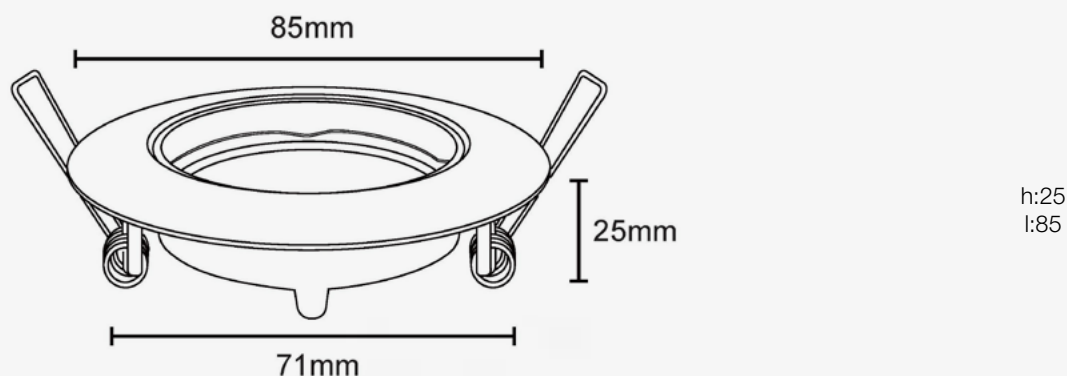

EAN: 8435298010882

RDFSN

Aro REDONDO empotrable (orientable) NÍQUEL SATINADO c/GU10 portal.

Aro de encastrar orientável para lâmpadas dicróicas, níquel satinado c/porta-lâmp. GU10

Características Generales. Características Gerais

Casquillo. Casquilho	GU10
Protección. Protection (IP)	IP20 Interior . Interior
Formato	Redondo Orientable .

Información Material. Informação de Material

Color. Color	Níquel satinado. Níquel acetinado
--------------	-----------------------------------

2014/35/EU

Datos Admin & Logística. Dados Admin & Logística

Referencia Producto. Referência do Produto	RDFSN
--	-------

Datos Admin & Logística. *Dados Admin & Logística*

Modelo	Aros Redondos Orientable
Serie. Série	Aros Empotrable Aros (<i>encastráveis</i>)
Tecnología. <i>Tecnologia</i>	Luminarias Convencionales <i>Luminárias</i>
Código de Barras	8435298010882
Clase ETIM. <i>Classe ETIM</i>	EC001744
Unidades/Embalaje. <i>Unidades/Embalagem</i>	100
Peso Bruto Unidad. <i>Peso Bruto Unidade</i>	0.12
Tipo Embalaje Unidad. <i>Tipo de Embalagem Unidade</i>	Carton Color Box
MEAS Carton. <i>MEDIDAS Caixa</i>	375x215x46
Peso Bruto Embalaje Externo. <i>Peso Bruto Embalagem Externa</i>	11,5
Peso Neto Embalaje Externo. <i>Peso Líquido Embalagem Externa</i>	9,5

Dimensiones. *Dimensões*

 Esquema de Producto. *Product line drawing*
Instalación. *Instalação*

Dimensiones de Montaje. <i>Dimensões de Montagem</i>	75
Peso producto. <i>Peso do produto</i>	0,1Kg
Instalación. <i>Instalação</i>	Empotrado.
Lugar de Instalación. <i>Local de Instalação</i>	Techo.