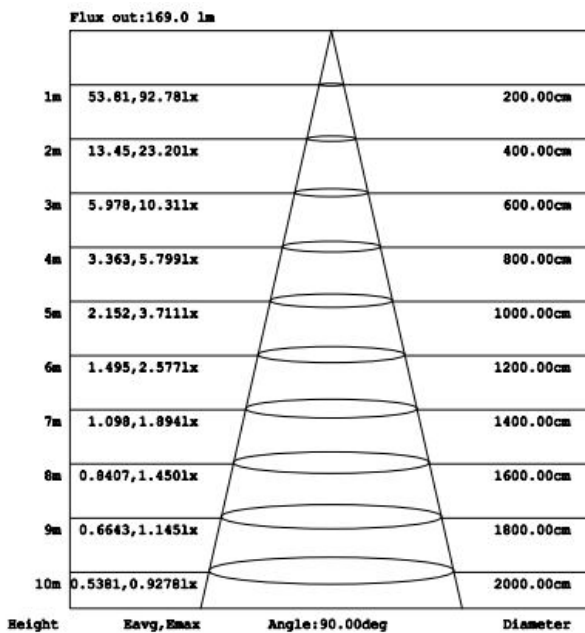

Especificaciones Ópticas. *Especificações Ópticas*