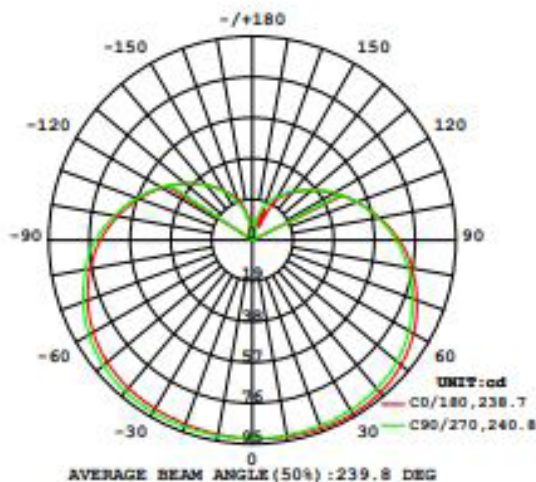

Especificaciones Ópticas. *Especificações Ópticas*

Opciones a medida. *Opções à medida*

En la siguiente tabla encontrará información sobre opciones de fabricación especial a medida. La tabla no contiene todas las opciones posibles. Para cualquier otra configuración por favor ponerse en contacto con Roblan.
Na tabela seguinte encontrará informação sobre opções de fabrico especial à medida. A tabela não contém todas as opções possíveis. Para qualquer outra configuração por favor entre em contacto com a Roblan.

Opciones de Emergencias externas.	ROBT10LED
<i>Opções de Emergência</i>	

En caso de rotura. *Em caso de quebra:* www.roblan.com

Última actualización: 2026-06-02 13:44:49 UTC+0000 Sujeito a cambios sin previo aviso. Utilizar datos más recientes.

Última atualização: 2026-06-02 13:44:49 UTC+0000 Sujeito a alterações sem aviso prévio. Utilizar os dados mais recentes.