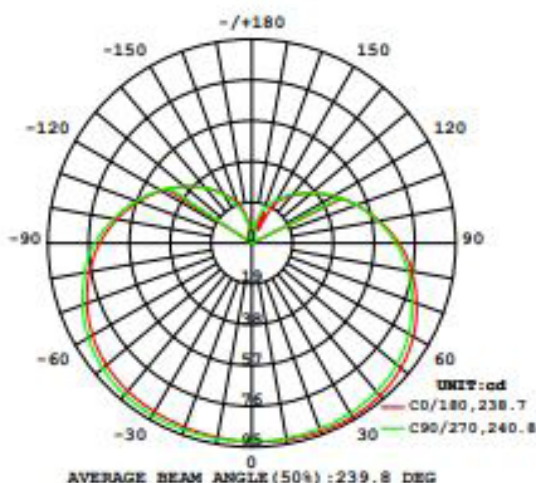

Información Lumínica. *Informação Luminosa*

Flujo Luminoso. <i>Fluxo Luminoso (lm)</i>	806 Lm
Eficacia Lm. <i>Eficácia Lm (Lm/W)</i>	90 Lm/W
Temperatura Luz. <i>(K)</i>	3000K
Índice Reproducción Cromática (IRC). <i>Índice de Reprodução Cromática (CRI)</i>	80

Avisos & Precauciones. *Avisos & Precauções*

Rango de Temperatura (Uso). <i>Intervalo de Temperatura</i>	-20°C ~ +40°C
---	---------------

Dimensiones. *Dimensões*

Ø:60
h:120

Esquema de Producto. *Product line drawing*

Instalación. *Instalação*

Peso producto. <i>Peso do produto</i>	0,12Kg
---------------------------------------	--------

Especificaciones Ópticas. Especificações Ópticas

Opciones a medida. Opções à medida