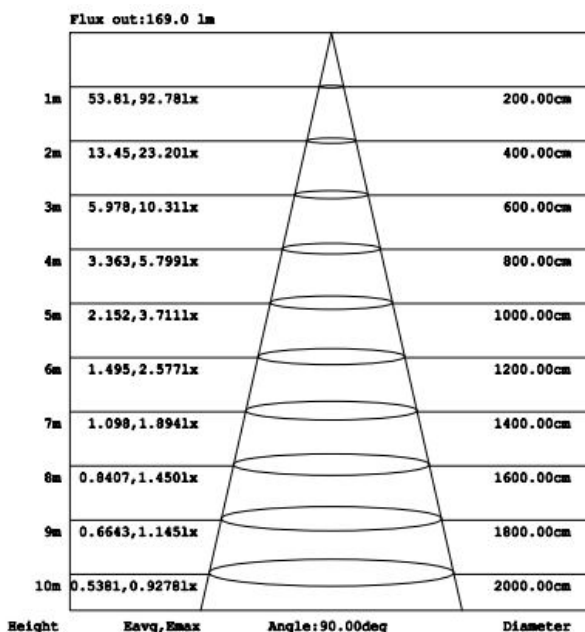

Avisos & Precauciones. *Avisos & Precauções*

Rango de Temperatura (Uso). <i>Intervalo de Temperatura</i>	-20°C ~ +40°C
---	---------------

Dimensiones. *Dimensões*

Ø:60
h:120

Esquema de Producto. *Product line drawing*

Instalación. *Instalação*

Peso producto. <i>Peso do produto</i>	0,12Kg
---------------------------------------	--------

Especificaciones Ópticas. Especificações Ópticas

Opciones a medida. Opções à medida