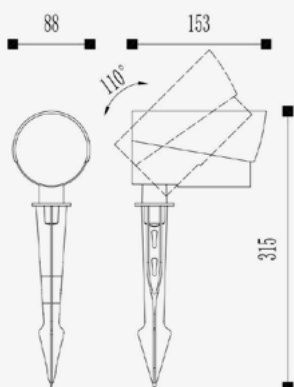

## Datos Admin & Logística. *Dados Admin & Logística*

Referencia Producto. <i>Referência do Produto</i>	ZOA2067GC
Modelo	GACR SPIKE
Gama	LED TOP
Serie. <i>Série</i>	Luminarias LED Exterior <i>Luminárias LED para exteriores</i>
Tecnología. <i>Tecnologia</i>	LEDs <i>LEDs</i>
Código de Barras	8435298042067
Unidades/Embalaje. <i>Unidades/Embalagem</i>	6
MEAS Embalaje Unitario. <i>MEDIDAS Embalagem Unitária</i>	23,5x125x13,5
MEAS Carton. <i>MEDIDAS Caixa</i>	25x285x40
Peso Bruto Embalaje Externo. <i>Peso Bruto Embalagem Externa</i>	7
Peso Neto Embalaje Externo. <i>Peso Líquido Embalagem Externa</i>	5,5

**Dimensiones. Dimensões**

h:315  
l:153  
w:88

Esquema de Producto. *Product line drawing*

**Instalación. Instalação**

Peso producto. *Peso do produto*

0,92Kg

Instalación. *Instalação*

Superficie.