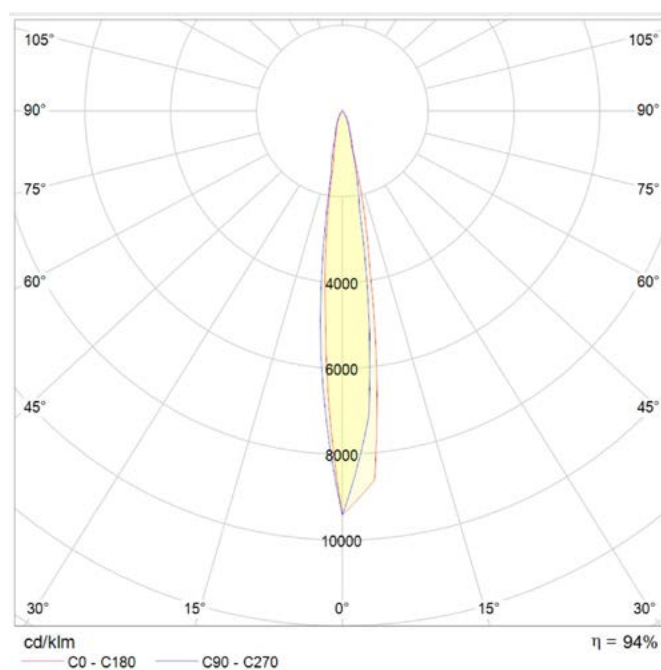

Especificaciones Ópticas. *Especificações Ópticas*

En caso de rotura. *Em caso de quebra:* www.roblan.com

Última actualización: 2026-02-19 22:51:27 UTC+0000 Sujeto a cambios sin previo aviso. Utilizar datos más recientes.

Última atualização: 2026-02-19 22:51:27 UTC+0000 Sujeito a alterações sem aviso prévio. Utilizar os dados mais recentes.