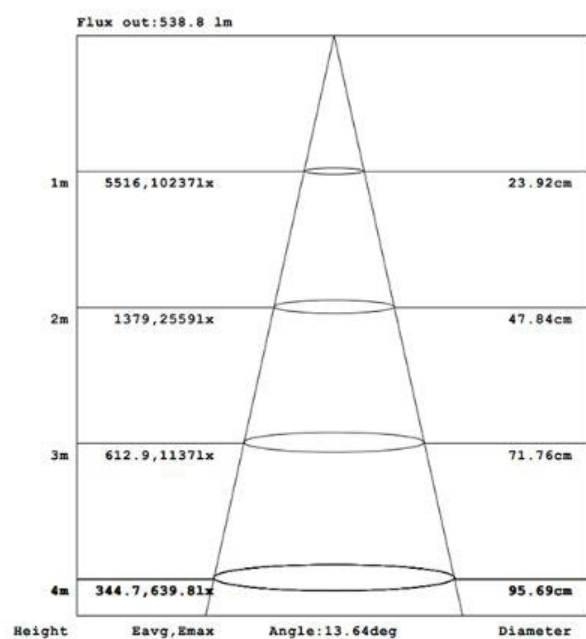

Especificaciones Ópticas. *Especificações Ópticas*

En caso de rotura. *Em caso de quebra:* www.roblan.com

Última actualización: 2026-02-19 22:51:27 UTC+0000 Sujeto a cambios sin previo aviso. Utilizar datos más recientes.

Última atualização: 2026-02-19 22:51:27 UTC+0000 Sujeito a alterações sem aviso prévio. Utilizar os dados mais recentes.