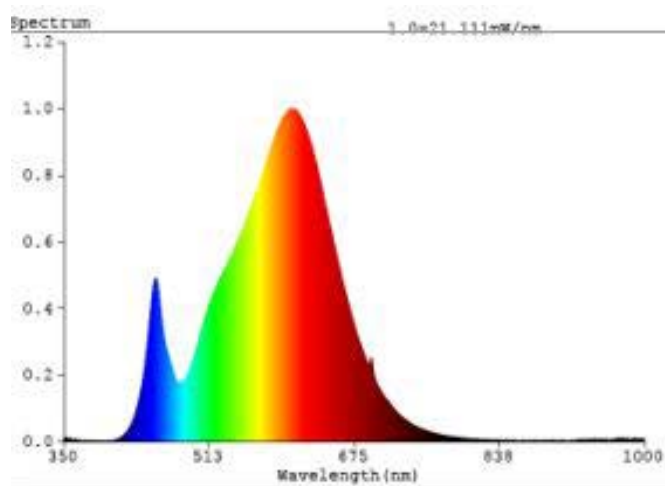

Especificaciones Ópticas. Especificações Ópticas