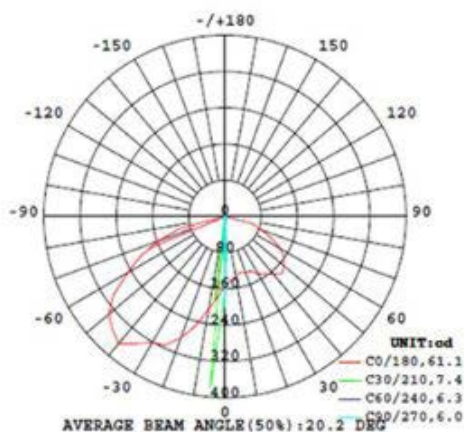

En caso de rotura. *Em caso de quebra:* www.roblan.com

Última actualización: 2026-02-19 22:51:52 UTC+0000 Sujeto a cambios sin previo aviso. Utilizar datos más recientes.

Última atualização: 2026-02-19 22:51:52 UTC+0000 Sujeito a alterações sem aviso prévio. Utilizar os dados mais recentes.