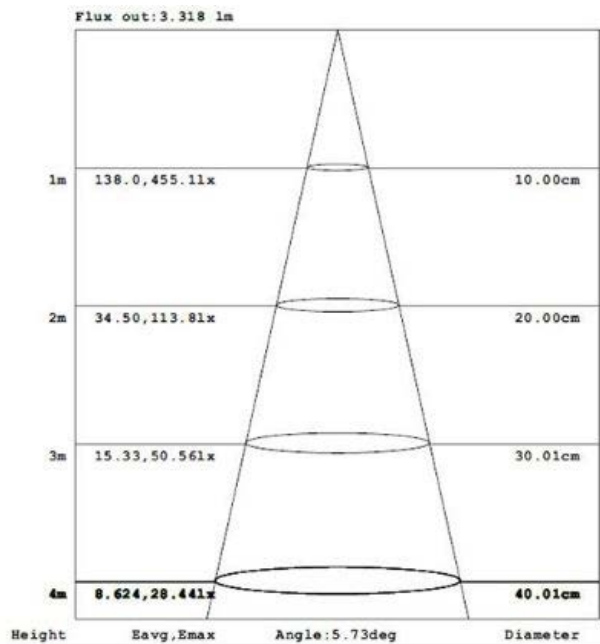

Especificaciones Ópticas. Especificações Ópticas

LUMINOUS INTENSITY DISTRIBUTION DIAGRAM