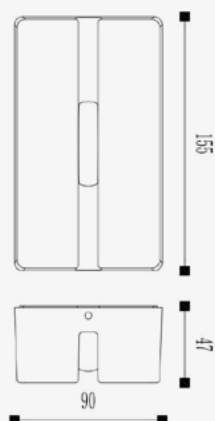

2011/65/EU,2014/30/EU,2014/35/EU

Datos Admin & Logística. *Dados Admin & Logística*

Referencia Producto. <i>Referência do Produto</i>	ZOA2319GC
Modelo	Z ALCY
Gama	LED TOP

Datos Admin & Logística. *Dados Admin & Logística*

Serie. <i>Série</i>	Luminarias LED Exterior <i>Luminárias LED para exteriores</i>
Tecnología. <i>Tecnologia</i>	LEDs <i>LEDs</i>
Código de Barras	8435298046102
Unidades/Embalaje. <i>Unidades/Embalagem</i>	12
MEAS Embalaje Unitario. <i>MEDIDAS Embalagem Unitária</i>	18,5x7x11,5
MEAS Carton. <i>MEDIDAS Caixa</i>	395x235x24,5
Peso Bruto Embalaje Externo. <i>Peso Bruto Embalagem Externa</i>	8,8
Peso Neto Embalaje Externo. <i>Peso Líquido Embalagem Externa</i>	7,3

Dimensiones. *Dimensões*

h:47
l:155
w:90

 Esquema de Producto. *Product line drawing*
Instalación. *Instalação*

Peso producto. <i>Peso do produto</i>	0,61Kg
Instalación. <i>Instalação</i>	Superficie.
Lugar de Instalación. <i>Local de Instalação</i>	Ventana.