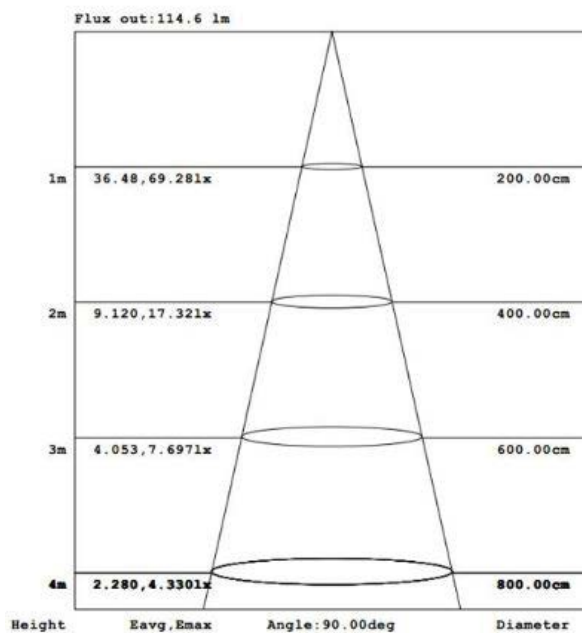

Especificaciones Ópticas. Especificações Ópticas

En caso de rotura. *Em caso de quebra:* www.roblan.com

Última actualización: 2026-02-19 22:51:55 UTC+0000 Sujeto a cambios sin previo aviso. Utilizar datos más recientes.

Última atualização: 2026-02-19 22:51:55 UTC+0000 Sujeito a alterações sem aviso prévio. Utilizar os dados mais recentes.