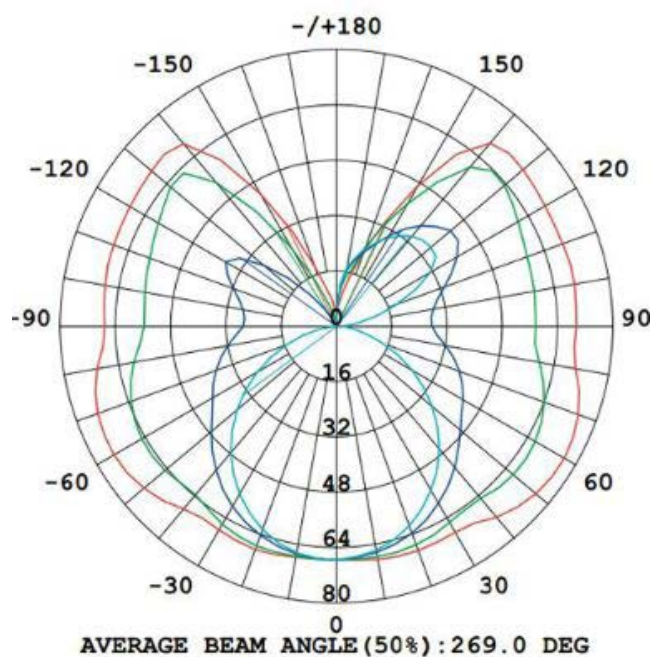

Especificaciones Ópticas. Especificações Ópticas

En caso de rotura. *Em caso de quebra:* www.roblan.com

Última actualización: 2026-02-19 22:51:55 UTC+0000 Sujeto a cambios sin previo aviso. Utilizar datos más recientes.

Última atualização: 2026-02-19 22:51:55 UTC+0000 Sujeito a alterações sem aviso prévio. Utilizar os dados mais recentes.