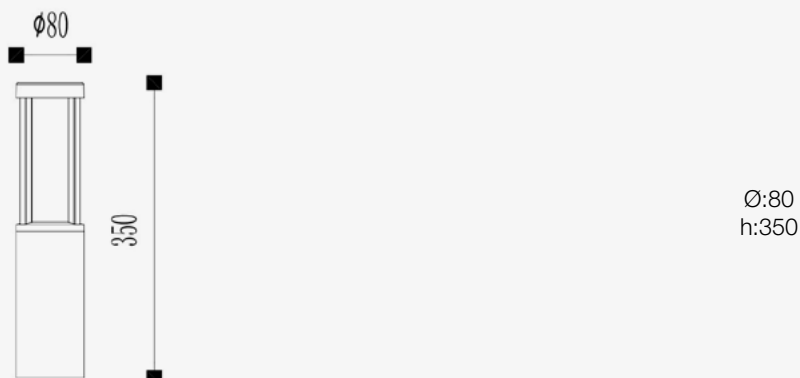

Datos Admin & Logística. *Dados Admin & Logística*

Gama	LED TOP
Serie. <i>Série</i>	Luminarias LED Exterior <i>Luminárias LED para exteriores</i>
Tecnología. <i>Tecnologia</i>	LEDs <i>LEDs</i>
Código de Barras	8435298046126
Unidades/Embalaje. <i>Unidades/Embalagem</i>	8
MEAS Embalaje Unitario. <i>MEDIDAS Embalagem Unitária</i>	38x145x14,5
MEAS Carton. <i>MEDIDAS Caixa</i>	395x305x60,5
Peso Bruto Embalaje Externo. <i>Peso Bruto Embalagem Externa</i>	10,9
Peso Neto Embalaje Externo. <i>Peso Líquido Embalagem Externa</i>	9,4

Avisos & Precauciones. *Avisos & Precauções*

Rango de Temperatura (Uso). <i>Intervalo de Temperatura</i>	-20°C ~ +40°C
Rango de Temperatura (conservación). <i>Intervalo de Temperatura (armazenamento)</i>	-20°C ~ +85°C

Dimensiones. *Dimensões*

Esquema de Producto. *Product line drawing*

Instalación. *Instalação*

Peso producto. <i>Peso do produto</i>	1,18Kg
Instalación. <i>Instalação</i>	Superficie.
Lugar de Instalación. <i>Local de Instalação</i>	Suelo.