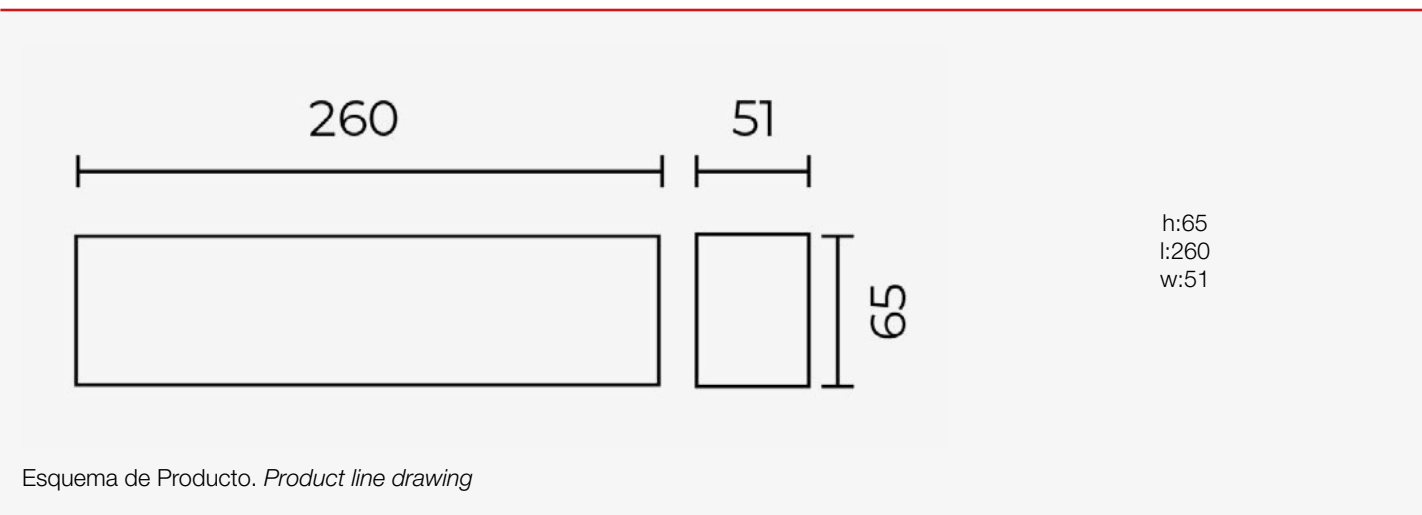

Datos Admin & Logística. *Dados Admin & Logística*

Peso Neto Embalaje Externo. <i>Peso Líquido Embalagem Externa</i>	8,5

Avisos & Precauciones. *Avisos & Precauções*

Rango de Temperatura (Uso). <i>Intervalo de Temperatura</i>	-20°C ~ +40°C
Rango de Temperatura (conservación) . <i>Intervalo de Temperatura (armazenamento)</i>	-20°C ~ +85°C

Dimensiones. *Dimensões*

Instalación. *Instalação*

Peso producto. <i>Peso do produto</i>	1,06Kg
Instalación. <i>Instalação</i>	Superficie.
Lugar de Instalación. <i>Local de Instalação</i>	Pared. <i>Parede</i>