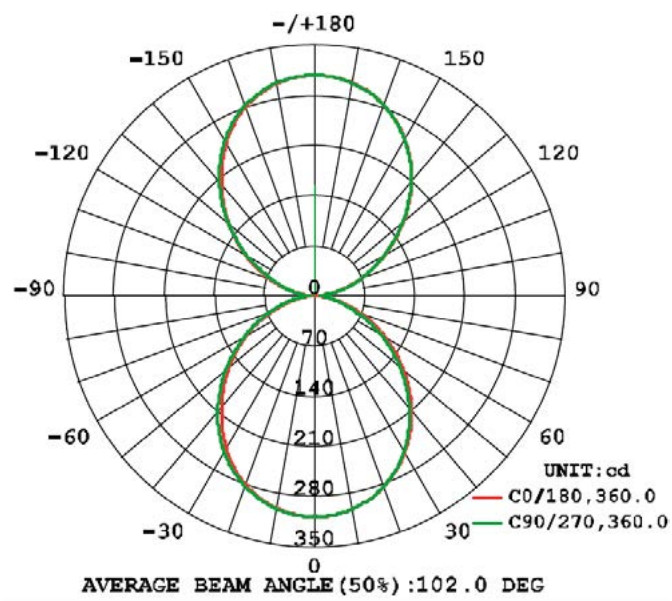

Especificaciones Ópticas. Especificações Ópticas

En caso de rotura. *Em caso de quebra:* www.roblan.com

Última actualización: 2026-01-30 07:56:04 UTC+0000 Sujeto a cambios sin previo aviso. Utilizar datos más recientes.

Última atualização: 2026-01-30 07:56:04 UTC+0000 Sujeito a alterações sem aviso prévio. Utilizar os dados mais recentes.