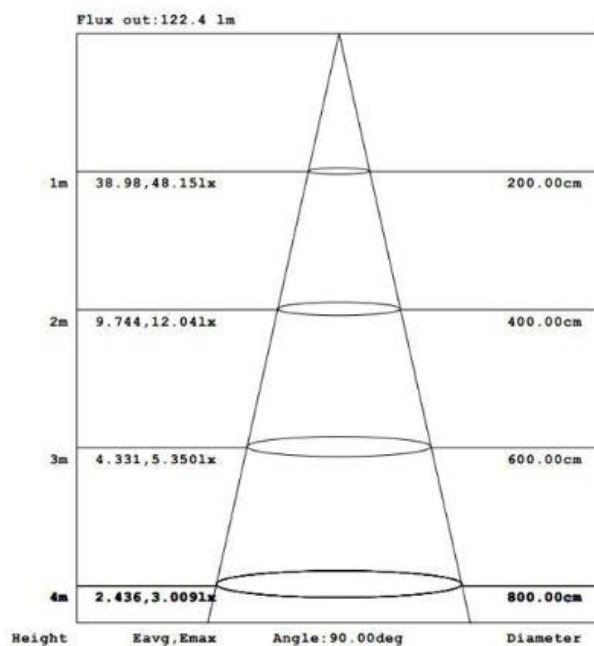

Especificaciones Ópticas. Especificações Ópticas

En caso de rotura. Em caso de quebra: www.roblan.com

Última actualización: 2026-02-19 22:51:57 UTC+0000 Sujeto a cambios sin previo aviso. Utilizar datos más recientes.

Última atualização: 2026-02-19 22:51:57 UTC+0000 Sujeito a alterações sem aviso prévio. Utilizar os dados mais recentes.