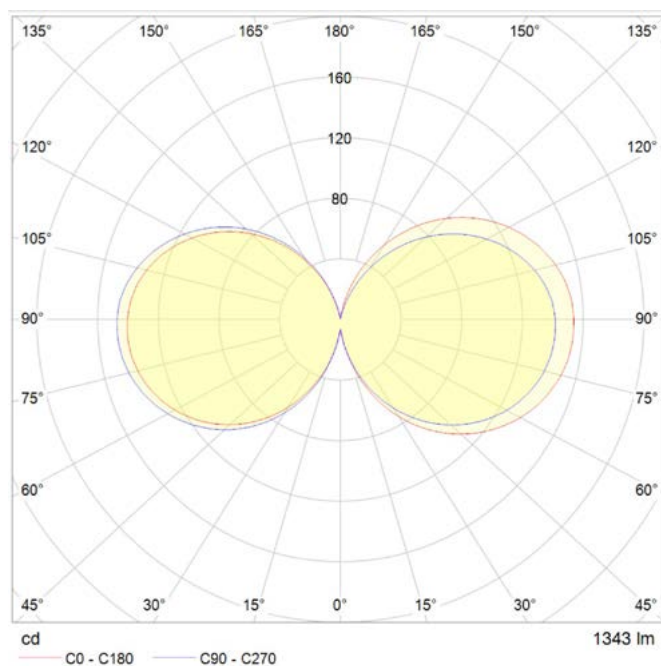

Especificaciones Ópticas. Especificações Ópticas

En caso de rotura. Em caso de quebra: www.roblan.com

Última actualización: 2026-02-19 22:51:57 UTC+0000 Sujeto a cambios sin previo aviso. Utilizar datos más recientes.

Última atualização: 2026-02-19 22:51:57 UTC+0000 Sujeito a alterações sem aviso prévio. Utilizar os dados mais recentes.