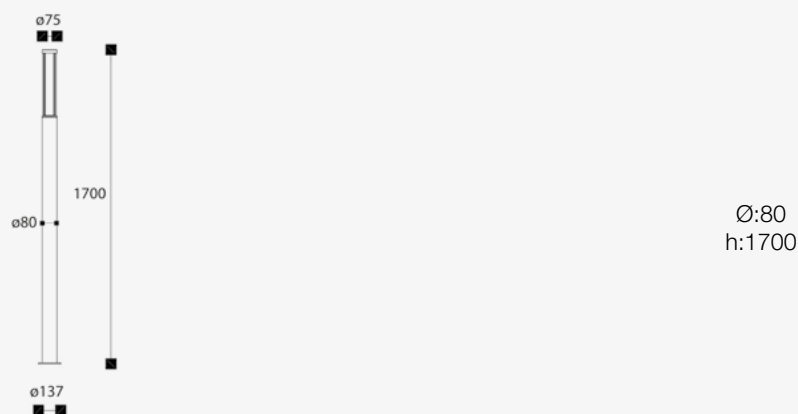

Datos Admin & Logística. *Dados Admin & Logística*

Gama	LED TOP
Serie. <i>Série</i>	Luminarias LED Exterior <i>Luminárias LED para exteriores</i>
Tecnología. <i>Tecnologia</i>	LEDs <i>LEDs</i>
Código de Barras	8435298046157
Unidades/Embalaje. <i>Unidades/Embalagem</i>	1
MEAS Carton. <i>MEDIDAS Caixa</i>	140x165x25
Peso Bruto Embalaje Externo. <i>Peso Bruto Embalagem Externa</i>	5,2
Peso Neto Embalaje Externo. <i>Peso Líquido Embalagem Externa</i>	3,8

Avisos & Precauciones. *Avisos & Precauções*

Rango de Temperatura (Uso). <i>Intervalo de Temperatura</i>	-20°C ~ +40°C
Rango de Temperatura (conservación). <i>Intervalo de Temperatura (armazenamento)</i>	-20°C ~ +85°C

Dimensiones. *Dimensões*

Esquema de Producto. *Product line drawing*

Instalación. *Instalação*

Dimensiones de Montaje. <i>Dimensões de Montagem</i>	137
Peso producto. <i>Peso do produto</i>	3,8Kg
Instalación. <i>Instalação</i>	Superficie.
Lugar de Instalación. <i>Local de Instalação</i>	Suelo.