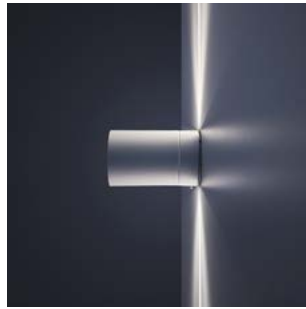

Características Generales. Características Gerais

Protección. <i>Protection</i> (IP)	IP54 Exterior . <i>Exterior</i>
Clase de Aislamiento. <i>Classe de Isolamento</i>	I

Información Eléctrica. Informação Elétrica

Vatios. <i>Watts</i>	5 W
Voltaje. <i>Voltagem</i>	AC 220-240 V
Factor Potencia. <i>Fator de Potência</i> (PF)	0.5
Regulable. <i>Regulável</i>	No

Información Lumínica. Informação Luminosa

Flujo Luminoso. <i>Fluxo Luminoso (lm)</i>	138 Lm
Flujo Luminoso Útil Fuente de luz. <i>Fluxo Luminoso Útil Fonte de luz (lm)</i>	80 Lm
Correspondencia con el ángulo de haz luminoso. <i>Correspondência com o ângulo do fluxo luminoso</i>	NARROW_CONE_90
Eficacia Lm. <i>Eficácia Lm (Lm/W)</i>	28 Lm/W