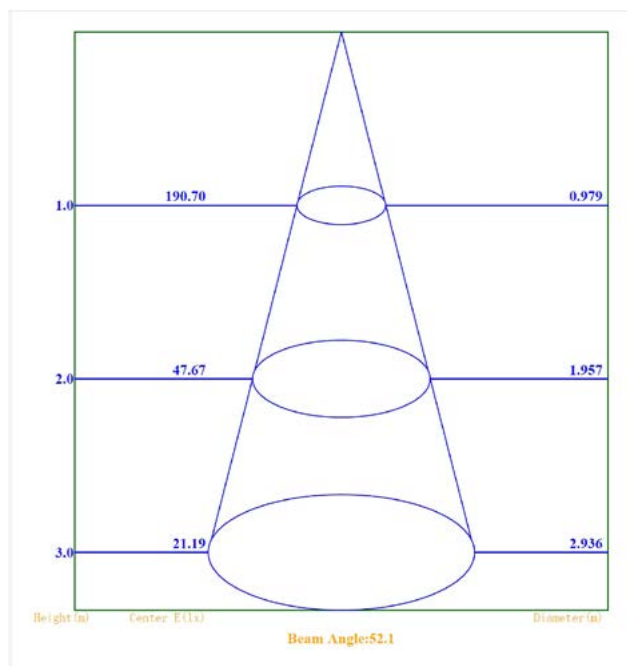

Datos Admin & Logística. *Dados Admin & Logística*

MEAS Embalaje Unitario. <i>MEDIDAS Embalagem Unitária</i>	19x12x13
MEAS Carton. <i>MEDIDAS Caixa</i>	205x255x66,5

Dimensiones. *Dimensões*

Ø:101
h:164

Esquema de Producto. *Product line drawing*

Instalación. *Instalação*

Peso producto. <i>Peso do produto</i>	1,1Kg
Instalación. <i>Instalação</i>	Superficie.
Lugar de Instalación. <i>Local de Instalação</i>	Pared. <i>Parede</i>

Especificaciones Ópticas. *Especificações Ópticas*