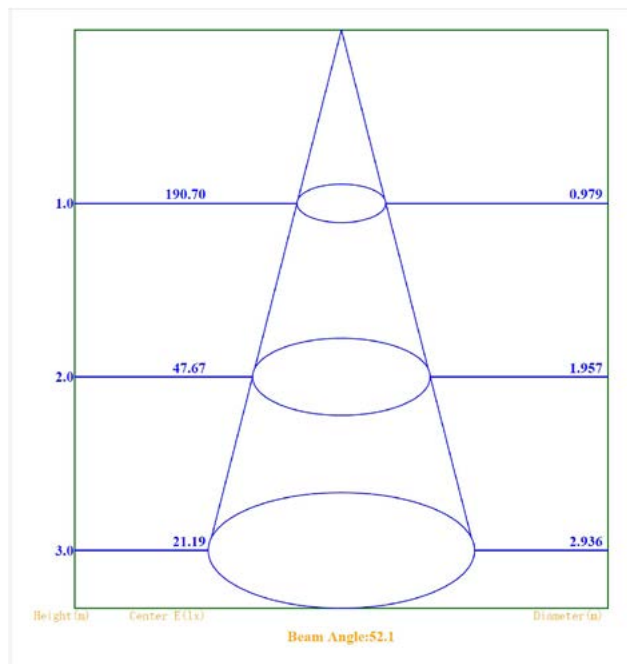

Datos Admin & Logística. *Dados Admin & Logística*

MEAS Embalaje Unitario. <i>MEDIDAS Embalagem Unitária</i>	19x12x13
MEAS Carton. <i>MEDIDAS Caixa</i>	205x255x66,5

Dimensiones. *Dimensões*

Ø:101
h:164

Esquema de Producto. *Product line drawing*

Instalación. *Instalação*

Peso producto. <i>Peso do produto</i>	1,1Kg
Instalación. <i>Instalação</i>	Superficie.
Lugar de Instalación. <i>Local de Instalação</i>	Pared. <i>Parede</i>

Especificaciones Ópticas. *Especificações Ópticas*