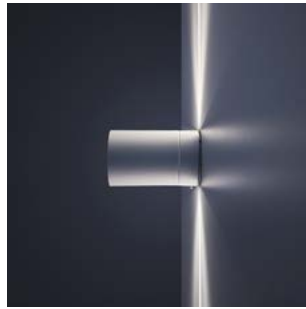

Características Generales. Características Gerais

Protección. <i>Protection</i> (IP)	IP54 Exterior . <i>Exterior</i>
Clase de Aislamiento. <i>Classe de Isolamento</i>	I

Información Eléctrica. Informação Elétrica

Vatios. <i>Watts</i>	5 W
Voltaje. <i>Voltagem</i>	AC 220-240 V
Factor Potencia. <i>Fator de Potência</i> (PF)	0.5
Regulable. <i>Regulável</i>	No

Información Lumínica. Informação Luminosa

Flujo Luminoso. <i>Fluxo Luminoso</i> (lm)	138 Lm
Flujo Luminoso Útil Fuente de luz. <i>Fluxo Luminoso Útil Fonte de luz</i> (lm)	80 Lm
Correspondencia con el ángulo de haz luminoso. <i>Correspondência com o ângulo do fluxo luminoso</i>	NARROW_CONE_90
Eficacia Lm. <i>Eficácia Lm</i> (Lm/W)	28 Lm/W