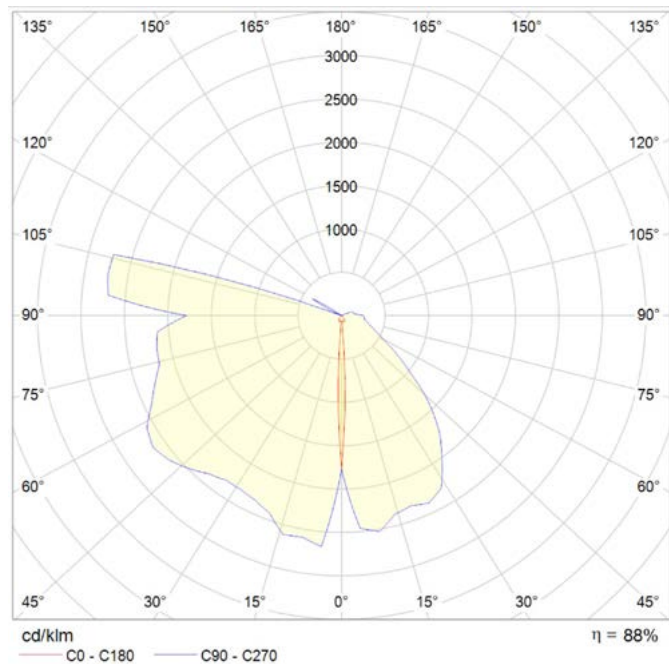

Especificaciones Ópticas. Especificações Ópticas

En caso de rotura. *Em caso de quebra:* www.roblan.com

Última actualización: 2026-02-19 22:52:00 UTC+0000 Sujeto a cambios sin previo aviso. Utilizar datos más recientes.

Última atualização: 2026-02-19 22:52:00 UTC+0000 Sujeito a alterações sem aviso prévio. Utilizar os dados mais recentes.