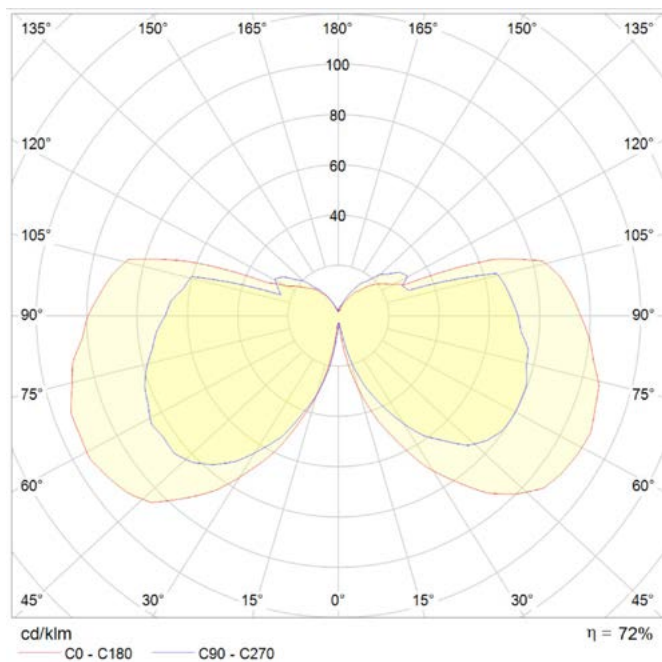

Información Eléctrica. Informação Elétrica

Vatios. <i>Watts</i>	2,2 W
Voltaje. <i>Voltagem</i>	DC 3,7 V
Regulable. <i>Regulável</i>	No

Información Lumínica. Informação Luminosa

Flujo Luminoso. <i>Fluxo Luminoso (lm)</i>	264 Lm
Flujo Luminoso Útil Fuente de luz. <i>Fluxo Luminoso Útil Fonte de luz (lm)</i>	203 Lm
Correspondencia con el ángulo de haz luminoso. <i>Correspondência com o ângulo do fluxo luminoso</i>	NARROW_CONE_90
Eficacia Lm. <i>Eficácia Lm (Lm/W)</i>	120 Lm/W
Temperatura Luz. <i>(K)</i>	3000K
Índice Reproducción Cromática (IRC). <i>Índice de Reprodução Cromática (CRI)</i>	86
Ángulo Apertura. <i>Ângulo de Abertura</i>	98°

Avisos & Precauciones. Avisos & Precauções

Rango de Temperatura (Uso). Intervalo de Temperatura

-20°C ~ +60°C

Dimensiones. Dimensões

 h:500
 l:140
 w:140

Esquema de Producto. Product line drawing

Instalación. Instalação

Peso producto. Peso do produto

1,58Kg

Instalación. Instalação

Superficie.

Lugar de Instalación. Local de Instalação

Suelo.

Especificaciones Ópticas. Especificações Ópticas

Especificaciones Ópticas. Especificações Ópticas