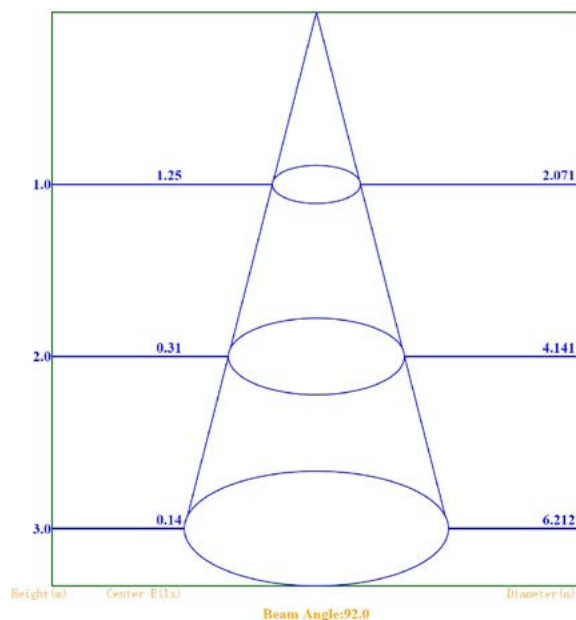

Avisos & Precauciones. Avisos & Precauções

Rango de Temperatura (Uso). Intervalo de Temperatura

-20°C ~ +60°C

Dimensiones. Dimensões

 h:500
 l:140
 w:140

Esquema de Producto. Product line drawing

Instalación. Instalação

Peso producto. Peso do produto

1,58Kg

Instalación. Instalação

Superficie.

Lugar de Instalación. Local de Instalação

Suelo.

Especificaciones Ópticas. Especificações Ópticas

Especificaciones Ópticas. Especificações Ópticas