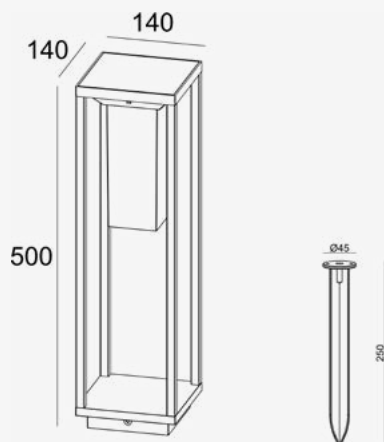

Tecnología. *Tecnologia* LEDs
LEDs

Código de Barras 8435298043071

Unidades/Embalaje. *Unidades/Embalagem* 4

MEAS Embalaje Unitario. *MEDIDAS Embalagem Unitária* 53,5x165x16,5

MEAS Carton. *MEDIDAS Caixa* 55x345x34,5

Avisos & Precauciones. Avisos & Precauções

Rango de Temperatura (Uso). Intervalo de Temperatura

-20°C ~ +60°C

Dimensiones. Dimensões

 h:500
 l:140
 w:140

Esquema de Producto. Product line drawing

Instalación. Instalação

Peso producto. Peso do produto

1,58Kg

Instalación. Instalação

Superficie.

Lugar de Instalación. Local de Instalação

Suelo.

Especificaciones Ópticas. Especificações Ópticas

Especificaciones Ópticas. Especificações Ópticas