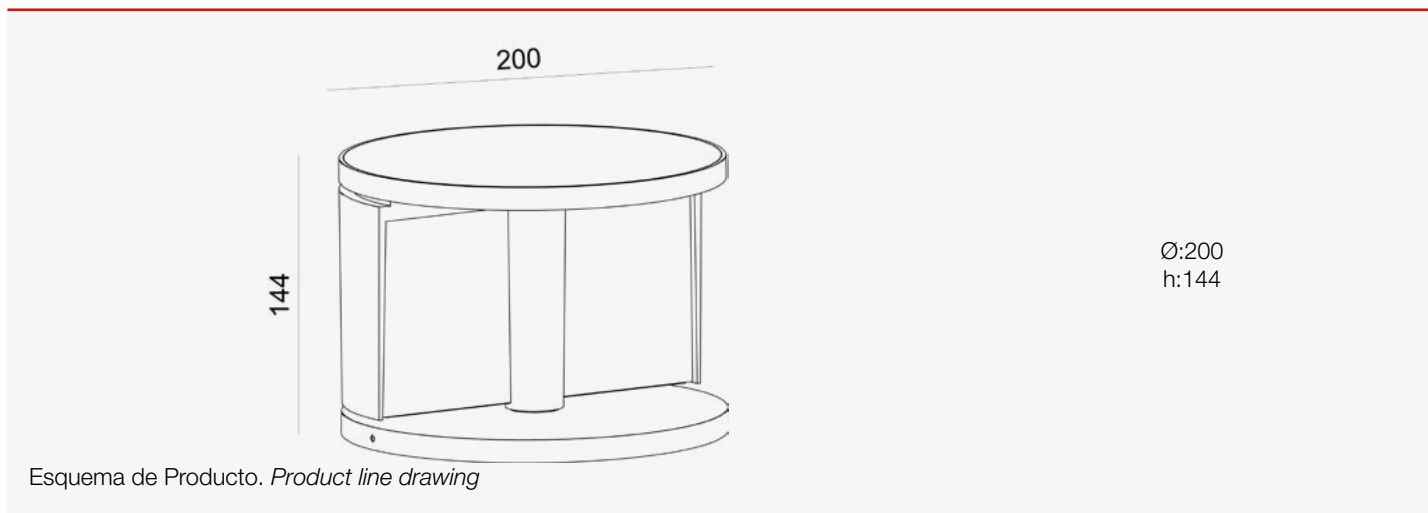

Datos Admin & Logística. *Dados Admin & Logística*

Unidades/Embalaje. <i>Unidades/Embalagem</i>	4
MEAS Embalaje Unitario. <i>MEDIDAS Embalagem Unitária</i>	22,5x22x22
MEAS Carton. <i>MEDIDAS Caixa</i>	24x455x45,5

Avisos & Precauciones. *Avisos & Precauções*

Rango de Temperatura (Uso). <i>Intervalo de Temperatura</i>	-20°C ~ +60°C

Dimensiones. *Dimensões*

Instalación. *Instalação*

Peso producto. <i>Peso do produto</i>	2Kg
Instalación. <i>Instalação</i>	Superficie.
Lugar de Instalación. <i>Local de Instalação</i>	Suelo.

Cuando el nivel supera los 50 Lux, la luz se apaga y comienza a cargarse; cuando cae por debajo de ese valor, la luz se enciende automáticamente. La luminosidad sigue un patrón específico: 57 Lm en la primera hora, 160 Lm hasta la cuarta hora y 25 Lm a partir de la quinta hora.