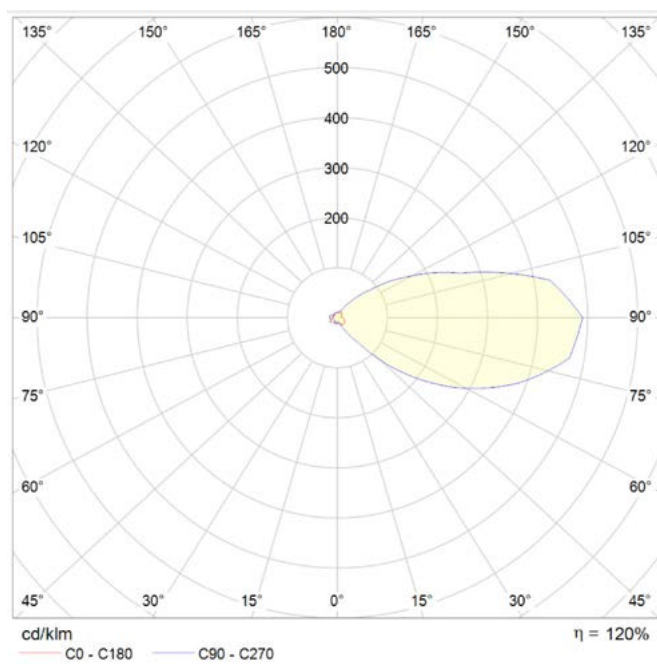

Especificaciones Ópticas. Especificações Ópticas

En caso de rotura. Em caso de quebra: www.roblan.com

Última actualización: 2026-02-19 22:52:03 UTC+0000 Sujeto a cambios sin previo aviso. Utilizar datos más recientes.

Última atualização: 2026-02-19 22:52:03 UTC+0000 Sujeito a alterações sem aviso prévio. Utilizar os dados mais recentes.