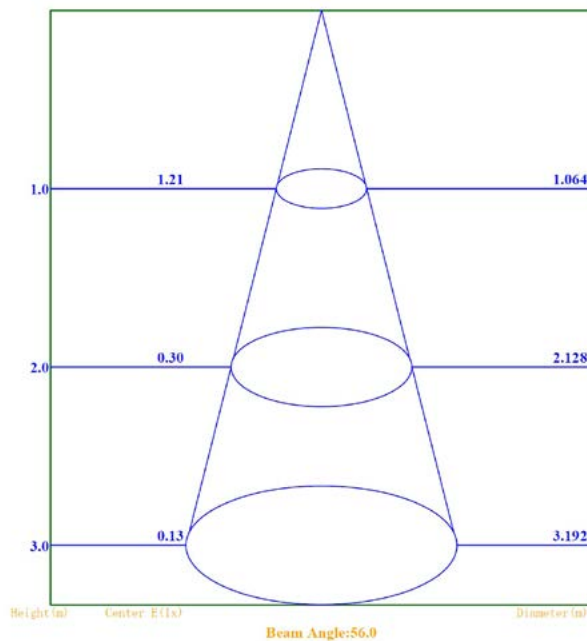

Especificaciones Ópticas. Especificações Ópticas

En caso de rotura. Em caso de quebra: www.roblan.com

Última actualización: 2026-02-19 22:52:03 UTC+0000 Sujeto a cambios sin previo aviso. Utilizar datos más recientes.

Última atualização: 2026-02-19 22:52:03 UTC+0000 Sujeito a alterações sem aviso prévio. Utilizar os dados mais recentes.