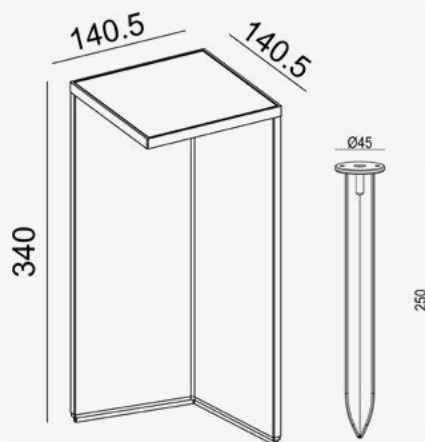

Tecnología. <i>Tecnologia</i>	LEDs LEDs
Código de Barras	8435298043095
Unidades/Embalaje. <i>Unidades/Embalagem</i>	4
MEAS Embalaje Unitario. <i>MEDIDAS Embalagem Unitária</i>	36,5x16x16
MEAS Carton. <i>MEDIDAS Caixa</i>	385x335x33,5

Avisos & Precauciones. *Avisos & Precauções*

Rango de Temperatura (Uso). <i>Intervalo de Temperatura</i>	-20°C ~ +60°C
---	---------------

Dimensiones. *Dimensões*

h:500
l:141
w:141

Esquema de Producto. *Product line drawing*