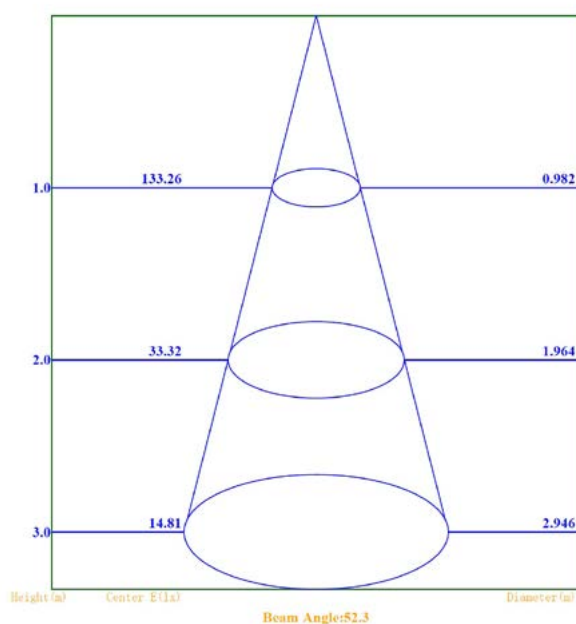

Avisos & Precauciones. *Avisos & Precauções*

Rango de Temperatura (Uso). <i>Intervalo de Temperatura</i>	-20°C ~ +60°C
---	---------------

Dimensiones. *Dimensões*

h:500
l:141
w:141

Esquema de Producto. *Product line drawing*

Instalación. *Instalação*

Peso producto. <i>Peso do produto</i>	1,96Kg
Instalación. <i>Instalação</i>	Superficie.
Lugar de Instalación. <i>Local de Instalação</i>	Suelo.

Especificaciones Ópticas. Especificações Ópticas