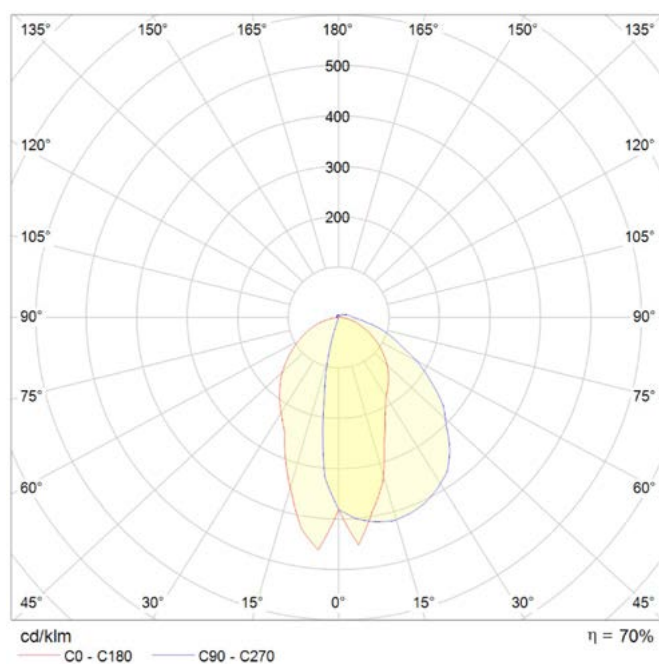

Especificaciones Ópticas. Especificações Ópticas

En caso de rotura. *Em caso de quebra:* www.roblan.com

Última actualización: 2026-03-04 22:59:09 UTC+0000 Sujeto a cambios sin previo aviso. Utilizar datos más recientes.

Última atualização: 2026-03-04 22:59:09 UTC+0000 Sujeito a alterações sem aviso prévio. Utilizar os dados mais recentes.