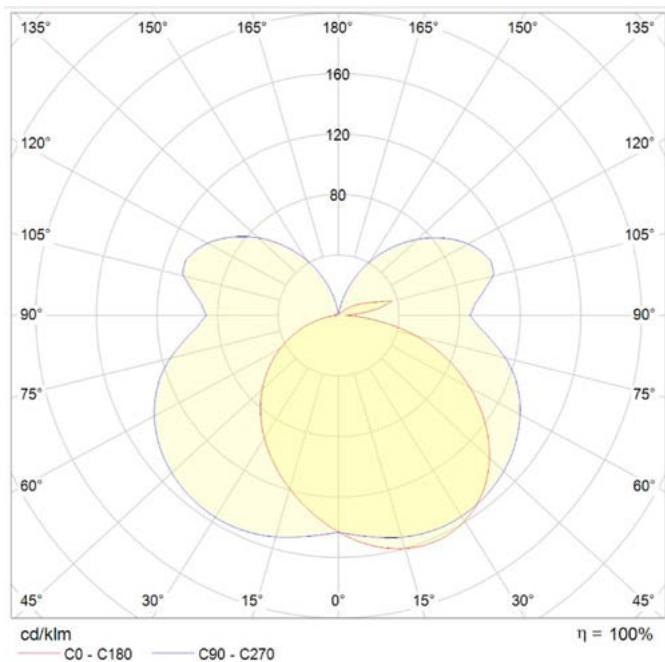

Especificaciones Ópticas. Especificações Ópticas

En caso de rotura. *Em caso de quebra:* www.roblan.com

Última actualización: 2026-02-19 22:31:55 UTC+0000 Sujeto a cambios sin previo aviso. Utilizar datos más recientes.

Última atualização: 2026-02-19 22:31:55 UTC+0000 Sujeito a alterações sem aviso prévio. Utilizar os dados mais recentes.