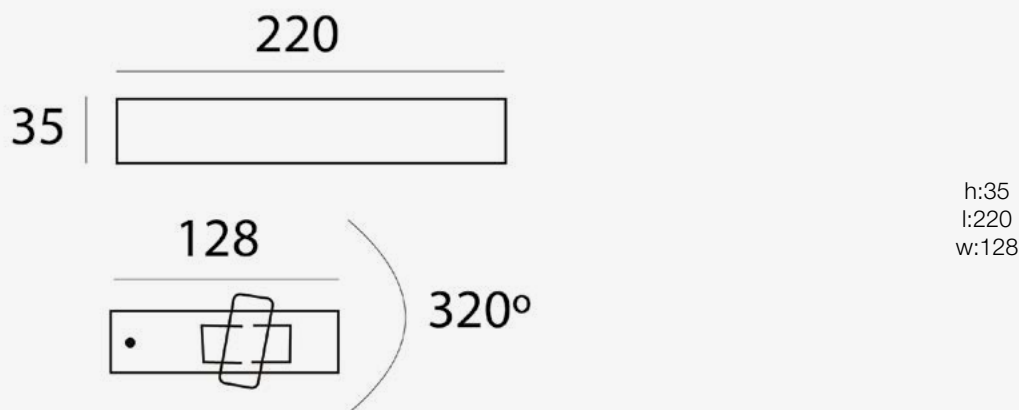

Datos Admin & Logística. *Dados Admin & Logística*

Referencia Producto. <i>Referência do Produto</i>	ZOA7217PC
Modelo	Z EPIS PARED
Gama	LED TOP
Serie. <i>Série</i>	Luminarias LED Exterior <i>Luminárias LED para exteriores</i>
Tecnología. <i>Tecnologia</i>	LEDs <i>LEDs</i>
Código de Barras	8435298027217
Clase ETIM. <i>Classe ETIM</i>	EC002892
Unidades/Embalaje. <i>Unidades/Embalagem</i>	8
Tipo Embalaje Unidad. <i>Tipo de Embalagem Unidade</i>	Carton Color Box

Dimensiones. *Dimensões*

Esquema de Producto. *Product line drawing*

Instalación. *Instalação*

Instalación. <i>Instalação</i>	Superficie.
Lugar de Instalación. <i>Local de Instalação</i>	Pared. <i>Parede</i>