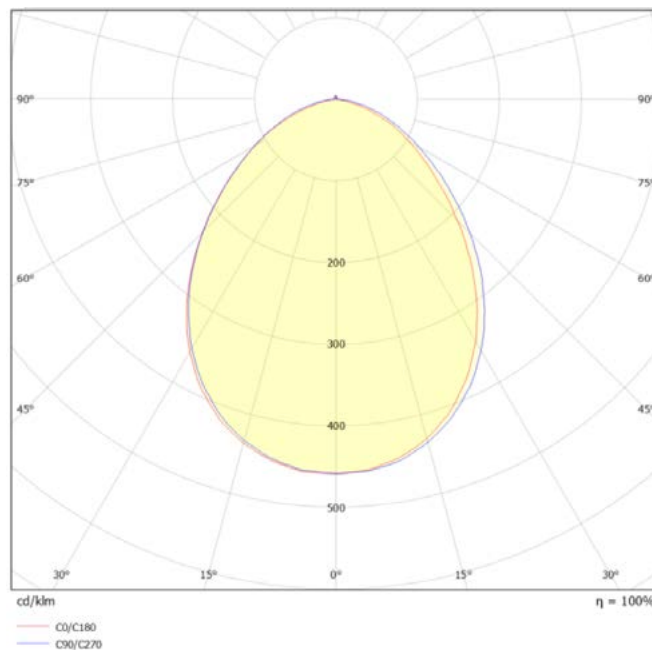

Especificaciones Ópticas. Especificações Ópticas

En caso de rotura. *Em caso de quebra:* www.roblan.com

Última actualización: 2026-02-19 22:30:57 UTC+0000 Sujeto a cambios sin previo aviso. Utilizar datos más recientes.

Última atualização: 2026-02-19 22:30:57 UTC+0000 Sujeito a alterações sem aviso prévio. Utilizar os dados mais recentes.