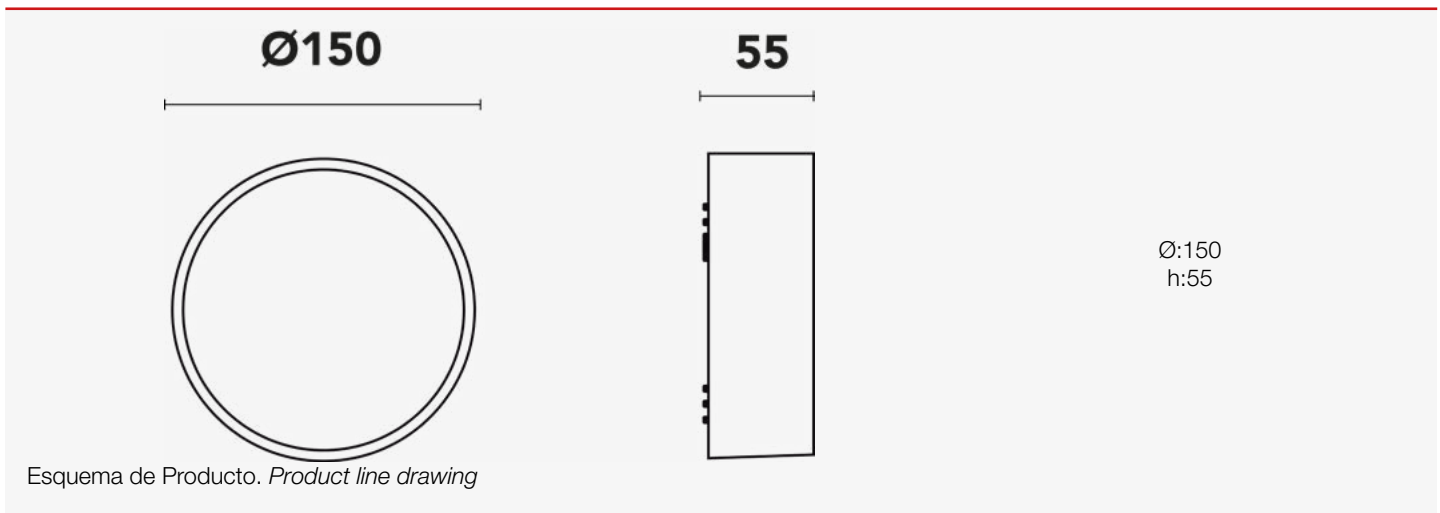

Datos Admin & Logística. *Dados Admin & Logística*

Referencia Producto. <i>Referência do Produto</i>	ZOA7255PC
Modelo	Z IZAR R
Gama	LED TOP
Serie. <i>Série</i>	Luminarias LED Exterior <i>Luminárias LED para exteriores</i>
Tecnología. <i>Tecnologia</i>	LEDs <i>LEDs</i>
Código de Barras	8435298027255
Clase ETIM. <i>Classe ETIM</i>	EC002892
Unidades/Embalaje. <i>Unidades/Embalagem</i>	12
Tipo Embalaje Unidad. <i>Tipo de Embalagem Unidade</i>	Carton Color Box

Dimensiones. *Dimensões*

Instalación. *Instalação*

Instalación. <i>Instalação</i>	Superficie.
Lugar de Instalación. <i>Local de Instalação</i>	Pared, Techo. <i>Parede</i>