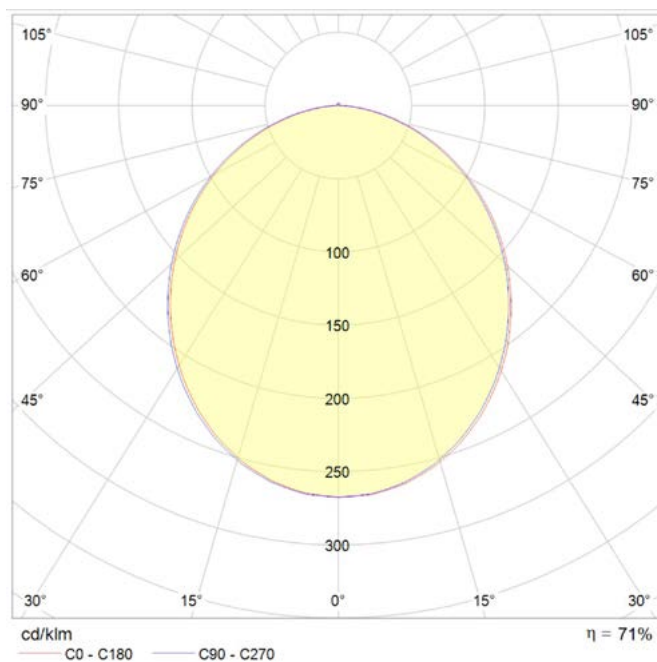

Información Lumínica. *Informação Luminosa*

Eficacia Lm. <i>Eficácia Lm (Lm/W)</i>	90 Lm/W
Intensidad Lumínica de fuente de luz. <i>Intensidade Luminosa da fonte de luz (Cd)</i>	302
Factor de mantenimiento del flujo luminoso. <i>Fator de manutenção do fluxo luminoso (%)</i>	0.96
Coordenadas de cromaticidad. <i>Coordenadas de cromaticidade (X,Y)</i>	0.44 , 0.403
Temperatura Luz. (K)	3000K
Consistencia cromática en elipses de MacAdam. <i>Consistência cromática em elipses de MacAdam</i>	0
Índice Reproducción Cromática (IRC). <i>Índice de Reprodução Cromática (CRI)</i>	80
Ángulo Apertura. <i>Ângulo de Abertura</i>	108°

Dimensiones. *Dimensões*

Instalación. *Instalação*

Instalación. <i>Instalação</i>	Superficie.
Lugar de Instalación. <i>Local de Instalação</i>	Pared, Techo. <i>Parede</i>

Especificaciones Ópticas. Especificações Ópticas