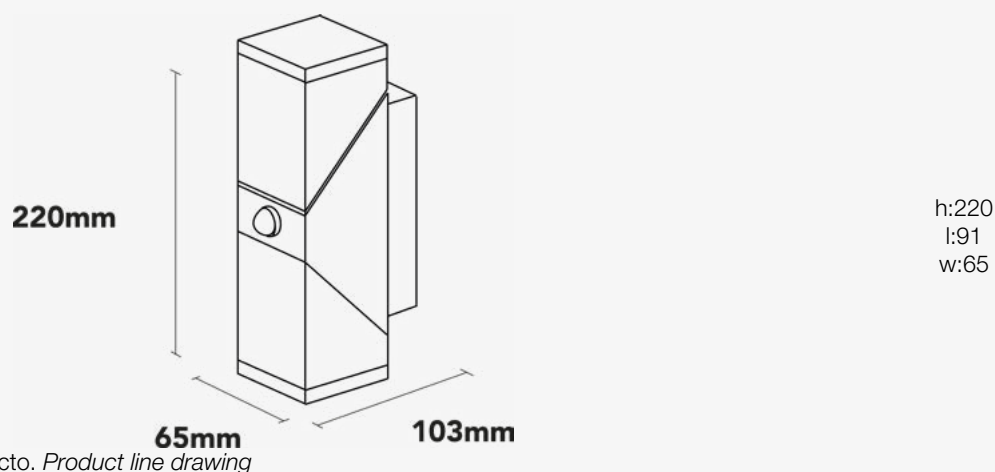

Datos Admin & Logística. *Dados Admin & Logística*

Serie. <i>Série</i>	Luminarias LED Exterior <i>Luminárias LED para exteriores</i>
Tecnología. <i>Tecnologia</i>	LEDs <i>LEDs</i>
Código de Barras	8435298028658
Clase ETIM. <i>Classe ETIM</i>	EC002892
Unidades/Embalaje. <i>Unidades/Embalagem</i>	10
Tipo Embalaje Unidad. <i>Tipo de Embalagem Unidade</i>	Carton Color Box
MEAS Embalaje Unitario. <i>MEDIDAS Embalagem Unitária</i>	23x75x10
MEAS Carton. <i>MEDIDAS Caixa</i>	245x22x39,5

Dimensiones. *Dimensões*

Instalación. *Instalação*

Instalación. <i>Instalação</i>	Superficie.
Lugar de Instalación. <i>Local de Instalação</i>	Pared. <i>Parede</i>