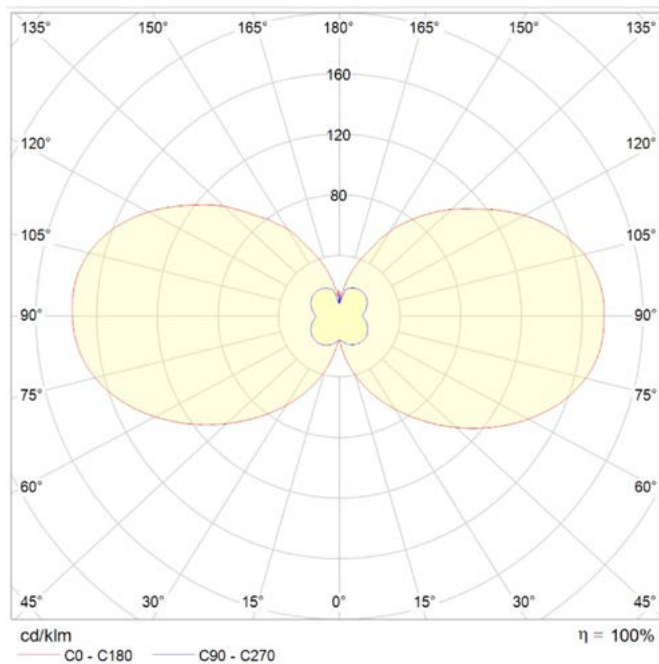

Especificaciones Ópticas. Especificações Ópticas

En caso de rotura. *Em caso de quebra:* www.roblan.com

Última actualización: 2026-02-19 22:29:46 UTC+0000 Sujeto a cambios sin previo aviso. Utilizar datos más recientes.

Última atualização: 2026-02-19 22:29:46 UTC+0000 Sujeito a alterações sem aviso prévio. Utilizar os dados mais recentes.