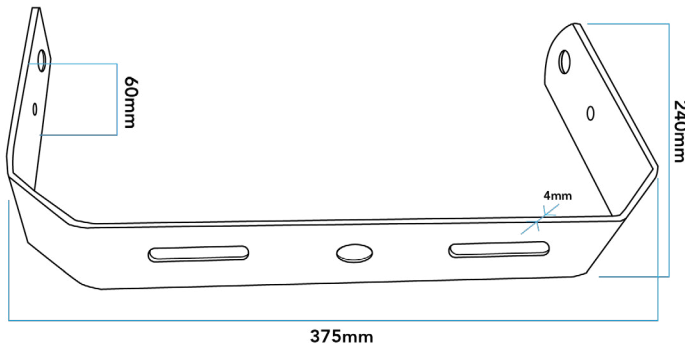

BRACKET300500A2

BRACKETS CAMPANAS/PROYECTORES

SUORTES CAMPÂNULAS/PROJETORES
BRACKETS HIGH BAYS/FLOODLIGHTS
STAFFE CAMPANE/PROIETTORI

Descripción | Descrição | Description | Descrizione

Soporte para Campana LED ASTRO X-V3-V2-F 100W-Negro
Suporte para Campânula LED ASTRO X-V3-V2-F 100W-Preto
Support for LED High Bay ASTRO X-V3-V2-F 100W-Black
Supporto per Campana LED ASTRO X-V3-V2-F 100W-Nero

H: 60mm
L: 375mm
W: 240 mm
Espesor | Espessura
Thickness | Spessore:
4 mm