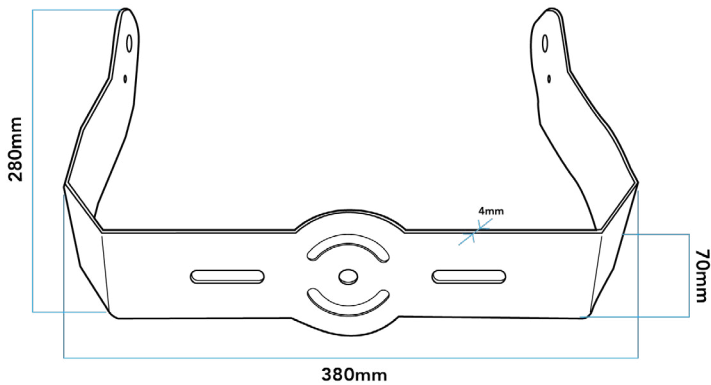

BRACKET300500A3

BRACKETS CAMPANAS/PROYECTORES

SUORTES CAMPÂNULAS/PROJETORES
BRACKETS HIGH BAYS/FLOODLIGHTS
STAFFE CAMPANE/PROIETTORI

Descripción | Descrição | Description | Descrizione

Soporte para Campana LED ASTRO X-V3-V2-F 100W-Negro
Suporte para Campânula LED ASTRO X-V3-V2-F 100W-Preto
Support for LED High Bay ASTRO X-V3-V2-F 100W-Black
Supporto per Campana LED ASTRO X-V3-V2-F 100W-Nero

H: 70mm
L: 380mm
W: 280 mm
Espesor | Espessura
Thickness | Spessore:
4 mm