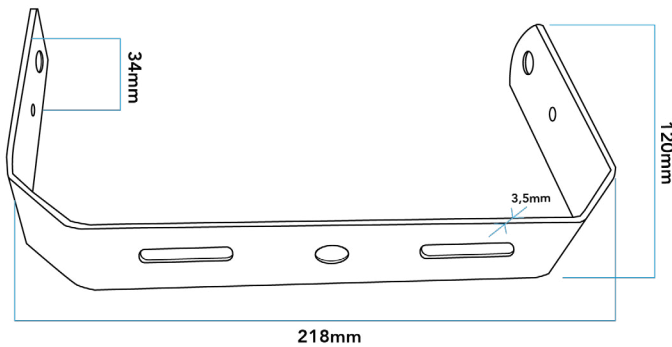

BRACKETFDL100

BRACKETS CAMPANAS/PROYECTORES

SUPORTES CAMPÂNULAS/PROJETORES
BRACKETS HIGH BAYS/FLOODLIGHTS
STAFFE CAMPANE/PROIETTORI

Descripción | Descrição | Description | Descrizione

Soporte para Campana LED ASTRO X-V3-V2-F 100W-Negro
Suporte para Campânula LED ASTRO X-V3-V2-F 100W-Preto
Support for LED High Bay ASTRO X-V3-V2-F 100W-Black
Supporto per Campana LED ASTRO X-V3-V2-F 100W-Nero

H: 34mm
L: 218mm
W: 120 mm
Espesor | Espessura
Thickness | Spessore:
3,5 mm