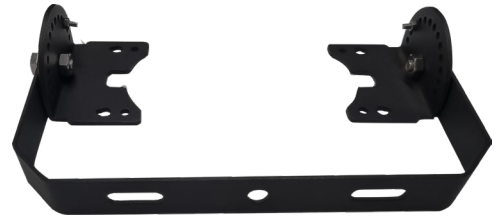

BRACKETFDL200

BRACKETS CAMPANAS/PROYECTORES

SUPORTES CAMPÂNULAS/PROJETORES
BRACKETS HIGH BAYS/FLOODLIGHTS
STAFFE CAMPANE/PROIETTORI

Descripción | Descrição | Description | Descrizione

Soporte para Campana LED ASTRO X-V3-V2-F 100W-Negro
Suporte para Campânula LED ASTRO X-V3-V2-F 100W-Preto
Support for LED High Bay ASTRO X-V3-V2-F 100W-Black
Supporto per Campana LED ASTRO X-V3-V2-F 100W-Nero

H: 35mm
L: 303mm
W: 150 mm
Espesor | Espessura
Thickness | Spessore:
3 mm