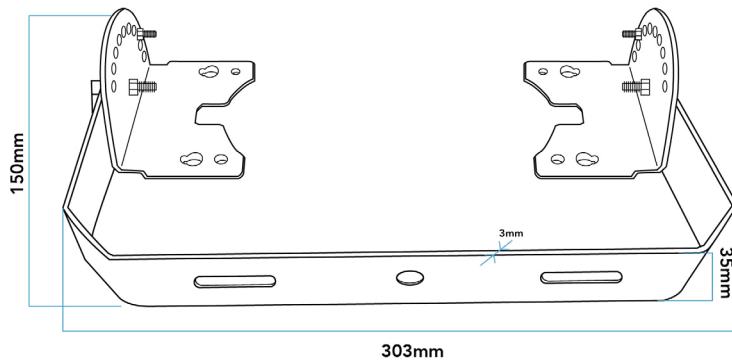

BRACKETFDL200

BRACKETS CAMPANAS/PROYECTORES

SUPORTES CAMPÂNULAS/PROJETORES
BRACKETS HIGH BAYS/FLOODLIGHTS
STAFFE CAMPANE/PROIETTORI

Descripción | Descrição | Description | Descrizione

Soporte para Campana LED ASTRO X-V3-V2-F 100W-Negro
Suporte para Campânula LED ASTRO X-V3-V2-F 100W-Preto
Support for LED High Bay ASTRO X-V3-V2-F 100W-Black
Supporto per Campana LED ASTRO X-V3-V2-F 100W-Nero

H: 35mm
L: 303mm
W: 150 mm
Espesor | Espessura
Thickness | Spessore:
3 mm