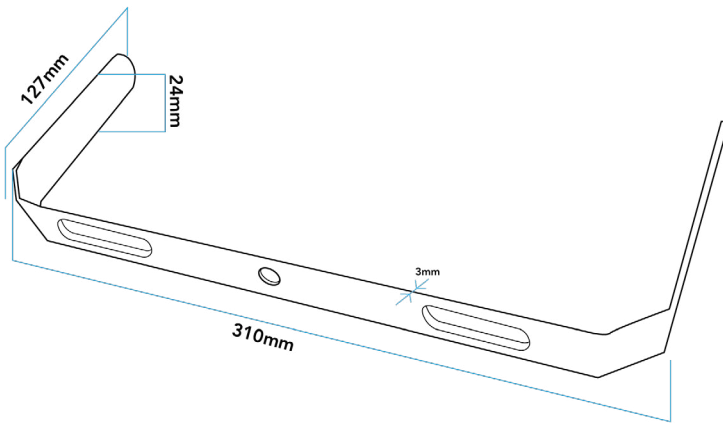

BRACKETV4X2F2A

BRACKETS CAMPANAS/PROYECTORES

SUORTES CAMPÂNULAS/PROJETORES
BRACKETS HIGH BAYS/FLOODLIGHTS
STAFFE CAMPANE/PROIETTORI

Descripción | Descrição | Description | Descrizione

Soporte para Campana LED ASTRO X-V3-V2-F 100W-Negro
Suporte para Campânula LED ASTRO X-V3-V2-F 100W-Preto
Support for LED High Bay ASTRO X-V3-V2-F 100W-Black
Supporto per Campana LED ASTRO X-V3-V2-F 100W-Nero

H: 24mm
L: 310mm
W: 122 mm
Espesor | Espessura
Thickness | Spessore:
3 mm