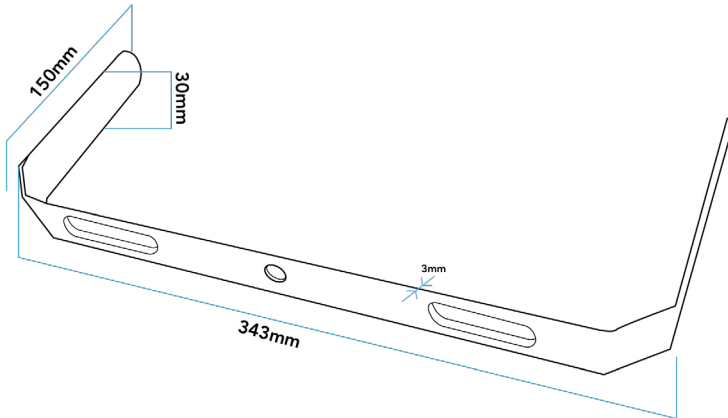

BRACKETV4X2F2B

BRACKETS CAMPANAS/PROYECTORES

SUPORTES CAMPÂNULAS/PROJETORES
 BRACKETS HIGH BAYS/FLOODLIGHTS
 STAFFE CAMPANE/PROIETTORI

Descripción | Descrição | Description | Descrizione

Soporte para Campana LED ASTRO V4-X2-F2 200W - Negro
 Suporte para Campânula LED ASTRO V4-X2-F2 200W - Preto
 Support for LED High Bay ASTRO V4-X2-F2 200W - Black
 Supporto per Campana LED ASTRO V4-X2-F2 200W - Nero

H: 30mm
 L: 343mm
 W: 150 mm
 Espesor | Espessura
 Thickness | Spessore:
 3 mm