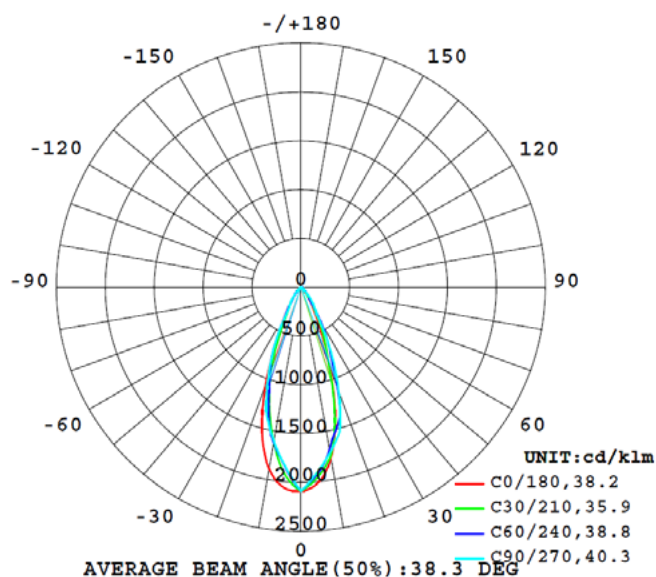

Especificaciones Ópticas. Especificações Ópticas

Opciones a medida. Opções à medida

En la siguiente tabla encontrará información sobre opciones de fabricación especial a medida. La tabla no contiene todas las opciones posibles. Para cualquier otra configuración por favor ponerse en contacto con Roblan.

Na tabela seguinte encontrará informação sobre opções de fabrico especial à medida. A tabela não contém todas as opções possíveis. Para qualquer outra configuração por favor entre em contacto com a Roblan.

Otras opciones de Regulación. Outras opções de Regulação	D6 - CASAMBI ,D3 - DALI ,D4 - TRIAC

Más opciones de potencias a medida.

Potencias alternativas disponibles según requerimientos de proyectos. Contactar con un comercial |
Alternative watts available according to project requirements. Contact a salesperson.

Mais opções de potências à medida

En caso de rotura. Em caso de quebra: www.roblan.com

Última actualización: 2026-04-23 20:52:59 UTC+0000 Sujeto a cambios sin previo aviso. Utilizar datos más recientes.

Última atualização: 2026-04-23 20:52:59 UTC+0000 Sujeito a alterações sem aviso prévio. Utilizar os dados mais recentes.