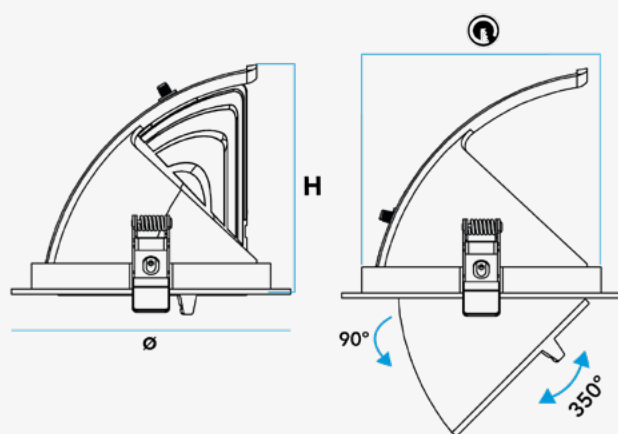

Dimensiones. *Dimensões*

Ø:89
 h:70
 corte de instalación | Ø corte de
 instalação
 mm75

 Esquema de Producto. *Product line drawing*
Instalación. *Instalação*

Peso producto. Peso do produto	0,02Kg
--------------------------------	--------