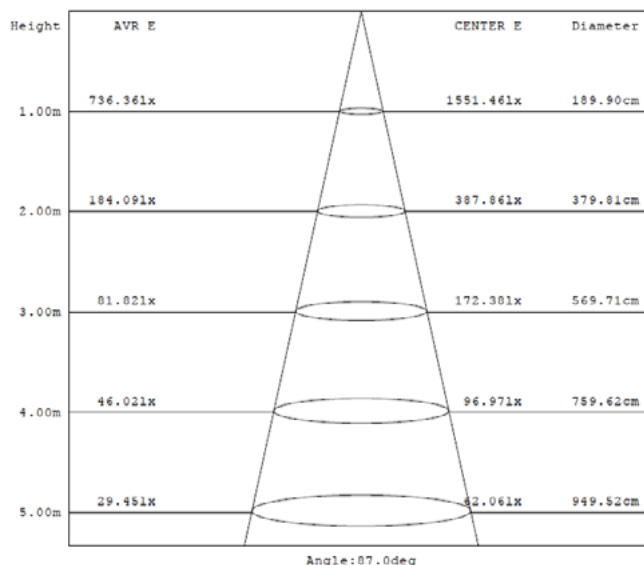

Especificaciones Ópticas. Especificações Ópticas

Opciones a medida. Opções à medida

En la siguiente tabla encontrará información sobre opciones de fabricación especial a medida. La tabla no contiene todas las opciones posibles. Para cualquier otra configuración por favor ponerse en contacto con Roblan.
Na tabela seguinte encontrará informação sobre opções de fabrico especial à medida. A tabela não contém todas as opções possíveis. Para qualquer outra configuração por favor entre em contacto com a Roblan.

Otras opciones de Regulación. Outras opções de Regulação	D6 - CASAMBI ,D3 - DALI ,D4 - TRIAC

Más opciones de potencias a medida.
Mais opções de potências à medida

Potencias alternativas disponibles según requerimientos de proyectos. Contactar con un comercial |
Alternative watts available according to project requirements. Contact a salesperson.