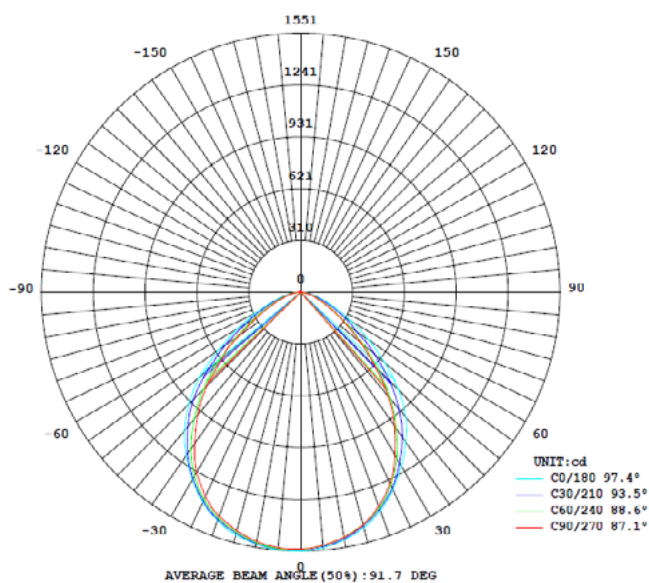

Especificaciones Ópticas. Especificações Ópticas

Opciones a medida. Opções à medida

En la siguiente tabla encontrará información sobre opciones de fabricación especial a medida. La tabla no contiene todas las opciones posibles. Para cualquier otra configuración por favor ponerse en contacto con Roblan.
Na tabela seguinte encontrará informação sobre opções de fabrico especial à medida. A tabela não contém todas as opções possíveis. Para qualquer outra configuração por favor entre em contacto com a Roblan.

Otras opciones de Regulación. Outras opções de Regulação	D6 - CASAMBI ,D3 - DALI ,D4 - TRIAC

Más opciones de potencias a medida.
Mais opções de potências à medida

Potencias alternativas disponibles según requerimientos de proyectos. Contactar con un comercial |
Alternative watts available according to project requirements. Contact a salesperson.