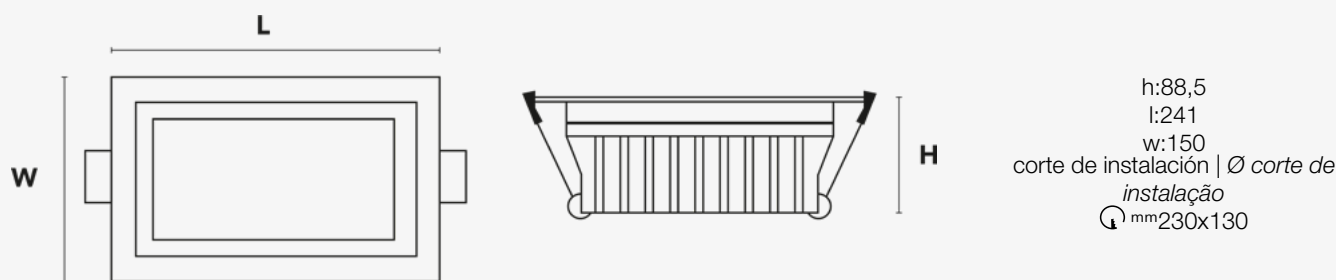

Datos Admin & Logística. *Dados Admin & Logística*

Modelo	DOWNLIGHT DLR
Gama	LED PRO
Serie. Série	Downlights Downlights
Tecnología. Tecnologia	LEDs LEDs
Código de Barras	8435298014279
Clase ETIM. Classe ETIM	EC001744
Unidades/Embalaje. Unidades/Embalagem	8
Peso Bruto Unidad. Peso Bruto Unidade	2.38
Tipo Embalaje Unidad. Tipo de Embalagem Unidade	Carton Color Box
MEAS Embalaje Unitario. MEDIDAS Embalagem Unitária	30,5x195x19
MEAS Carton. MEDIDAS Caixa	41x405x62,5
Peso Bruto Embalaje Externo. Peso Bruto Embalagem Externa	18,2
Peso Neto Embalaje Externo. Peso Líquido Embalagem Externa	16,5

Avisos & Precauciones. *Avisos & Precauções*

Rango de Temperatura (Uso). Intervalo de Temperatura	-20°C ~ +40°C

Dimensiones. *Dimensões*

Esquema de Producto. *Product line drawing*

Instalación. *Instalação*

Peso producto. Peso do produto	2,13Kg
Instalación. Instalação	Empotrado.
Lugar de Instalación. Local de Instalação	Techo.