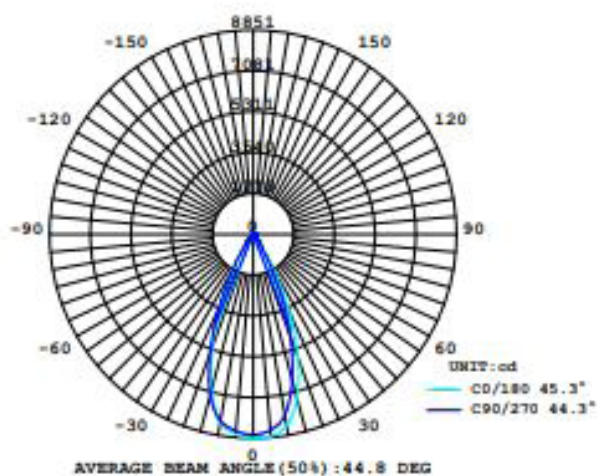

Dimensiones. *Dimensões*

Ø:145
 h:116
 corte de instalación | Ø corte de
instalação
 ↻ mm130

 Esquema de Producto. *Product line drawing*
Instalación. *Instalação*

 Peso producto. *Peso do produto*

0,04Kg

 Instalación. *Instalação*

Empotrado.

 Lugar de Instalación. *Local de Instalação*

Techo.

Diam 130mm

Especificaciones Ópticas. *Especificações Ópticas*

Opciones a medida. *Opções à medida*

En la siguiente tabla encontrará información sobre opciones de fabricación especial a medida. La tabla no contiene todas las opciones posibles. Para cualquier otra configuración por favor ponerse en contacto con Roblan.