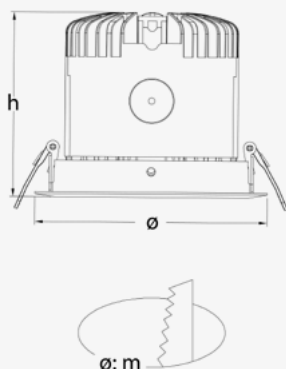

Dimensiones. *Dimensões*

Ø:145
 h:116
 corte de instalación | Ø corte de
instalação
 ↻ mm130

 Esquema de Producto. *Product line drawing*
Instalación. *Instalação*

 Peso producto. *Peso do produto*

0,04Kg