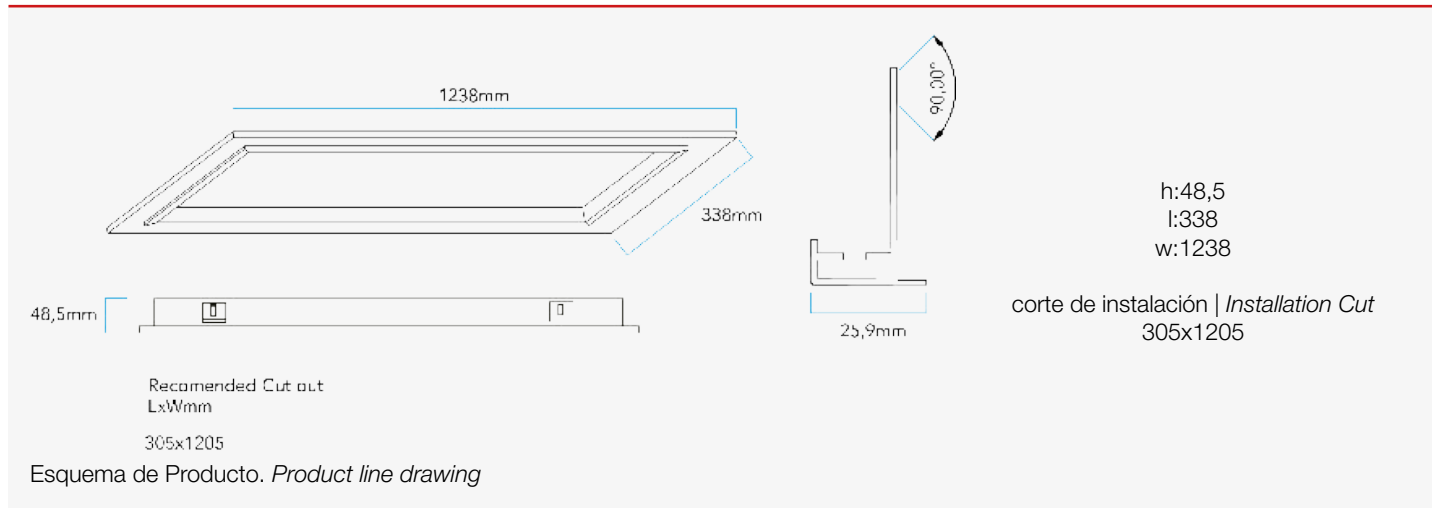

Dimensiones. Dimensions

Instalación. Installation

Peso producto. Product Weight	0,95Kg
Instalación. Installation	Empotrado. Recessed
Lugar de Instalación. Installation place	Techo. Roof

En caso de rotura. In case of breakage: www.roblan.com

Última actualización: 2025-05-27 09:41:07 UTC+0000 Sujeto a cambios sin previo aviso. Utilizar datos más recientes.

Last updated: 2025-05-27 09:41:07 UTC+0000 Subject to change without notice. Use the most recent data.