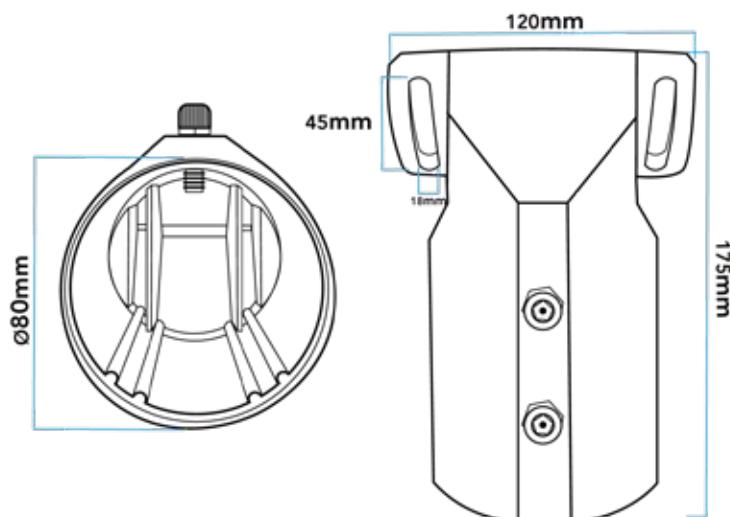

SOPORTE PARA VIALES / VIAL HOLDER

SOPPLANIT76

Adaptador para PLANIT boquilla de 80mm

Adaptador para PLANIT bocal de 80mm

Adapter for PLANIT 80mm socket

Adattatore per PLANIT attacco da 80mm

 Dimensiones | Dimensões | Dimensions | Dimensioni

① H: 120 mm L: 175 mm W: 45 mm ø80mm

■ GR

Color gris.
Otros colores consultar.

Para otros modelos, consultar.