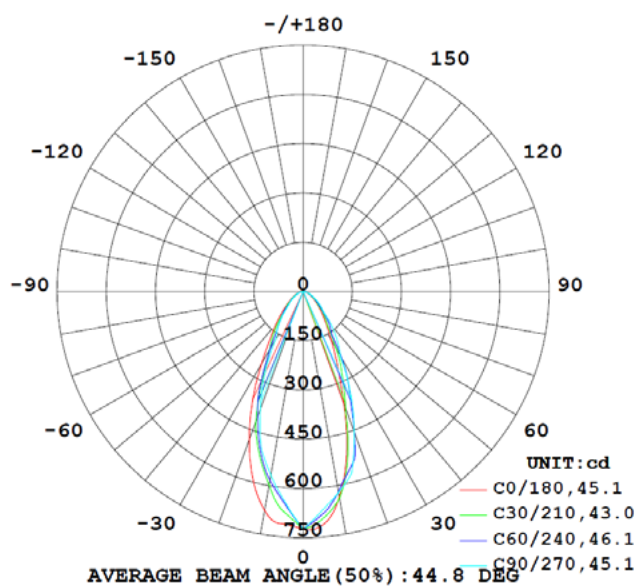

Especificaciones Ópticas. Especificações Ópticas

Opciones a medida. Opções à medida

En la siguiente tabla encontrará información sobre opciones de fabricación especial a medida. La tabla no contiene todas las opciones posibles. Para cualquier otra configuración por favor ponerse en contacto con Roblan.
Na tabela seguinte encontrará informação sobre opções de fabrico especial à medida. A tabela não contém todas as opções possíveis. Para qualquer outra configuração por favor entre em contacto com a Roblan.

Opciones de Emergencias externas.	ROBTLED10
Opções de Emergência	
Opciones de Emergencias integradas.	E12
Opções de emergência integradas.