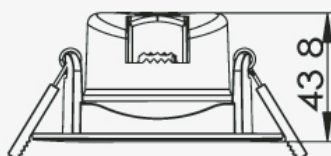

Dimensiones. *Dimensões*

Ø68-75

Ø:85
h:43,8
corte de instalación | Ø corte de
instalação
mm68-75

Esquema de Producto. *Product line drawing*

Instalación. *Instalação*

Peso producto. *Peso do produto*

0,07Kg