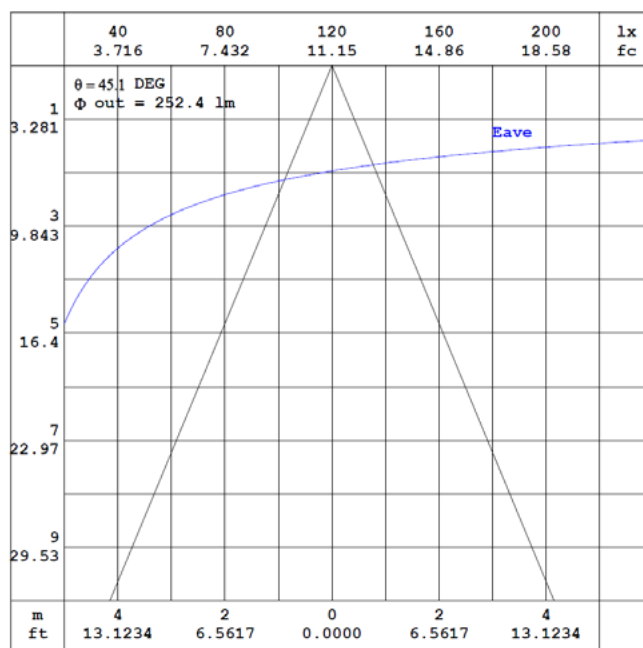

Especificaciones Ópticas. Especificações Ópticas

Opciones a medida. Opções à medida

En la siguiente tabla encontrará información sobre opciones de fabricación especial a medida. La tabla no contiene todas las opciones posibles. Para cualquier otra configuración por favor ponerse en contacto con Roblan.
Na tabela seguinte encontrará informação sobre opções de fabrico especial à medida. A tabela não contém todas as opções possíveis. Para qualquer outra configuração por favor entre em contacto com a Roblan.

Opciones de Emergencias externas.	ROBTLED10
Opções de Emergência	
Opciones de Emergencias integradas.	E12
Opções de emergência integradas.