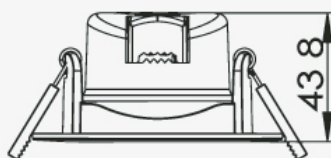

Dimensiones. *Dimensões*

Ø68-75

Ø:85
h:43,8
corte de instalación | Ø corte de
instalação
mm68-75

Esquema de Producto. *Product line drawing*

Instalación. *Instalação*

Peso producto. *Peso do produto*

0,07Kg