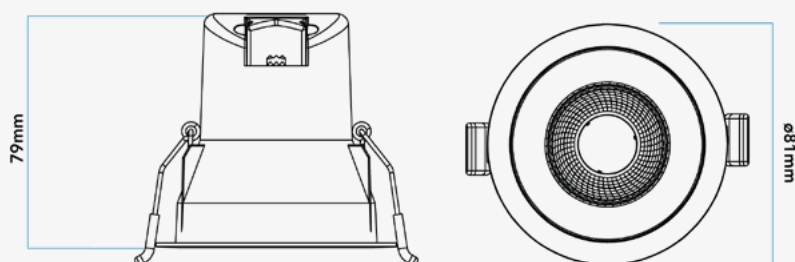

Dimensiones. *Dimensões*

Ø:81
 h:79
 corte de instalación | Ø corte de
instalação
 ↻ mm68-73

 Esquema de Producto. *Product line drawing*
Instalación. *Instalação*

Dimensiones de Montaje. <i>Dimensões de Montagem</i>	68-73
Instalación. <i>Instalação</i>	Empotrado.
Lugar de Instalación. <i>Local de Instalação</i>	Techo.