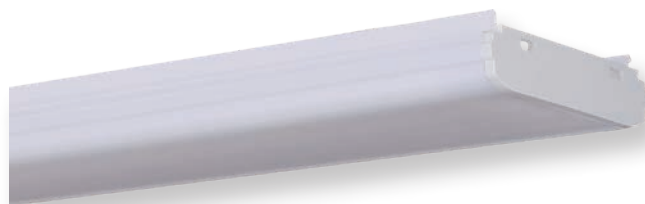

LCRLENS120

Descripción. *Description*
Diffusor de 120° para LCR
120° Lens for LCR

Otras Especificaciones *Other Specifications*

Lámpara reemplazable. *Replaceable lamp* No

Accesorios. *Accessories*

Tipo de accesorio. *Accessory type* Técnico de iluminación (luminarias) - Atenuador/pantalla

Datos Admin & Logística. *Admin Data & Logistics*

Referencia Producto. <i>Item Code</i>	LCRLENS120
Modelo. <i>Model</i>	DIFFUSOR LCR
Serie. <i>Series</i>	Campanas LED LED High Bay
Tecnología. <i>Technology</i>	Accesorio LED LED Accessory
Código de Barras. <i>Barcode</i>	0
Clase ETIM. <i>ETIM Class</i>	EC002558
Unidades/Embalaje. <i>Units/ Carton</i>	1
Tipo Embalaje Unidad. <i>Packaging Unit Type</i>	Brown Carton Box