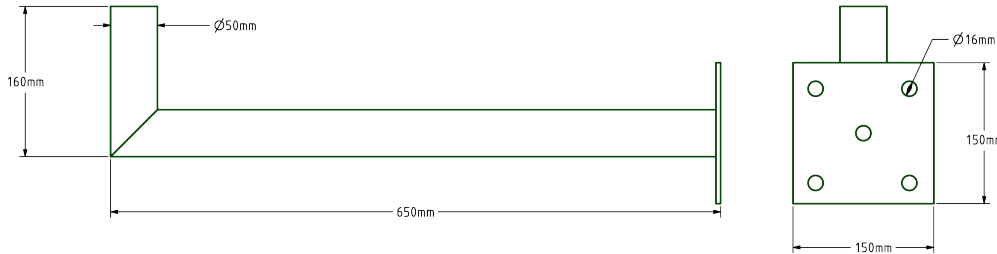

SOPT6515

Descripción. Description

Soporte Tubular 5cm Diámetro - 65cm Largo con placa de anclaje 15x15cm
Tubular Anchor to wall 5cm Diameter - 65cm Length +15cm 90° angle with anchor plate of 15x15cm

Información Material. Material Information

Código de Barras. Barcode 0

Clase ETIM. ETIM Class EC002557

Dimensiones e Instalación. *Dimensions & Installation*

SCALE 1:10

h:15
l:65
Ø:50

Instalación. *Installation*

Soporte de pared. *Wall Fixture*

Lugar de Instalación. *Installation place*