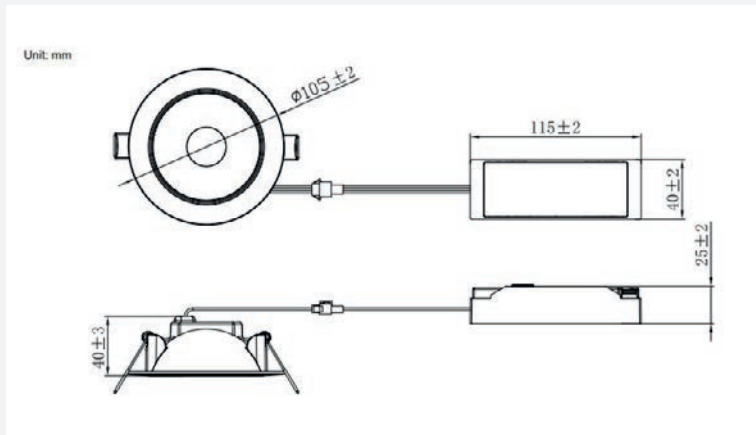

EAN: 8435298044924

ROL4924BCCT

Cardon ROL Blanco 6,5W 36° 780Lm Orientable

Cardon ROL Blanco 6,5W 36° 780Lm Adjustable

Aplicaciones | Applications

Características Generales. General Characteristics

Protección. Protection (IP)	IP20
-----------------------------	------

Datos Admin & Logística. *Admin Data & Logistics*

Referencia Producto. <i>Item Code</i>	ROL4924BCCT
Modelo. <i>Model</i>	ROL
Gama. <i>Range</i>	LED PRO
Serie. <i>Series</i>	Downlights <i>Downlights</i>
Tecnología. <i>Technology</i>	LEDs <i>LEDs</i>
Código de Barras. <i>Barcode</i>	8435298044924
Unidades/Embalaje. <i>Units/Carton</i>	20
Tipo Embalaje Unidad. <i>Packaging Unit Type</i>	Carton Color Box
MEAS Embalaje Unitario. <i>MEAS Unit box</i>	6x133x11,8
MEAS Carton	25x285x32,5
Peso Bruto Embalaje Externo. <i>Gross Weight Master Carton</i>	5,5

Datos Admin & Logística. *Admin Data & Logistics*

Peso Neto Embalaje Externo. *Net Weight Master Carton* 4,1

Dimensiones. *Dimensions*

h:40
 Ø:105
 corte de instalación | *Installation Cut*
 ⌚ mm 87

Esquema de Producto. *Product line drawing*