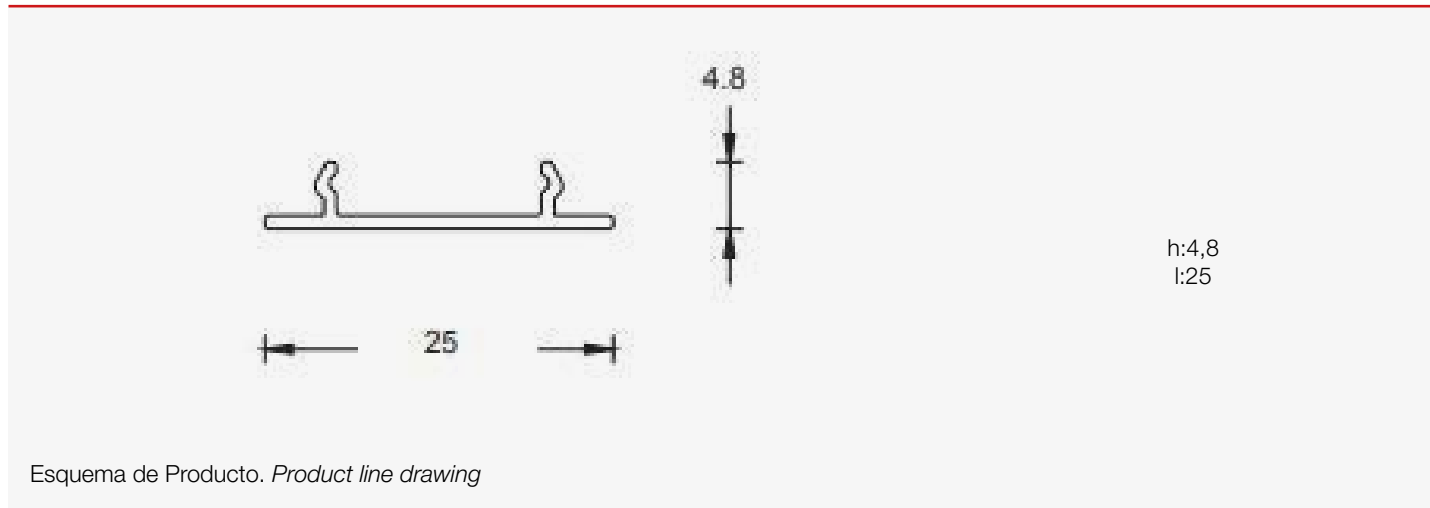

Accesorio LED  
*Acessórios LED*

Código de Barras

8435298041756

Unidades/Embalaje. *Unidades/Embalagem*

100

**Dimensiones.** *Dimensões*

Esquema de Producto. *Product line drawing*

En caso de rotura. *Em caso de quebra:* [www.roblan.com](http://www.roblan.com)