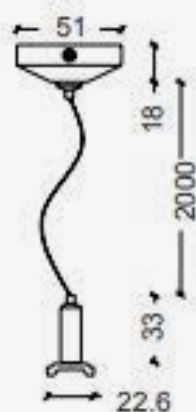

 Accesorio LED  
*Acessórios LED*

Código de Barras

8435298041763

 Unidades/Embalaje. *Unidades/Embalagem*

100

**Dimensiones.** *Dimensões*

Ø:51  
l:2000

Esquema de Producto. *Product line drawing*