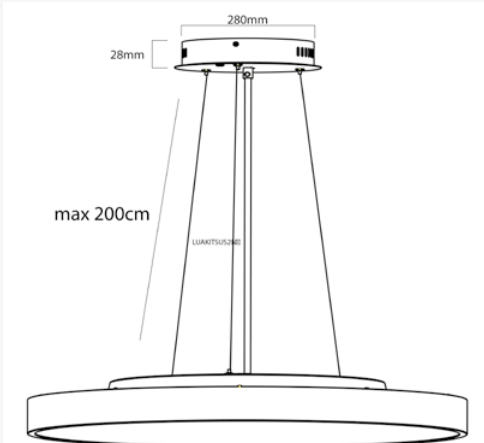

8435298040636

LUAKITSUS2B

Descripción | Description

Kit de suspensión para 1 Luminaria LUA todas las medidas 2m BLANCA

Suspension kit for 1 luminaire LUA all sizes 2m WHITE

Datos Admin & Logística. Admin Data & Logistics

Dimensiones e Instalación. Dimensions & Installation

h:28
 l:2000
 Ø:280
 instal:1500