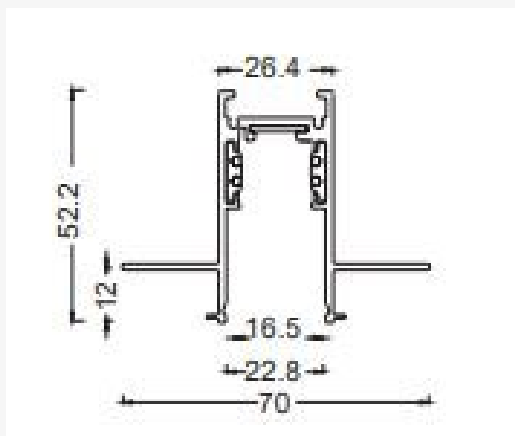

EAN: 8435298041633

TKMTR1NR1

Carril magnético TKM 48V, longitud 1m, montaje empotrado con relieve, Negro
Magnetic Track TKM 48V, length 1m, recessed relief mounting, Black

Beneficios | Benefits

- Diseño innovador permite un montaje sin herramientas |
- Montaje en superficie, a nivel, empotrado o de suspensión |
- Carcasa de metal para una buena disipación de calor. |
- L70 a 55000 horas. |

Datos Admin & Logística. Admin Data & Logistics

Referencia Producto. <i>Item Code</i>	TKMTR1NR1
Modelo. <i>Model</i>	TKMTR
Serie. <i>Series</i>	Carriles LED <i>LED Track Lights</i>
Tecnología. <i>Technology</i>	LEDs <i>LEDs</i>
Código de Barras. <i>Barcode</i>	8435298041633
Unidades/Embalaje. <i>Units/Carton</i>	9

Dimensiones. Dimensions

h:52,2
l:100
w:70

Esquema de Producto. *Product line drawing*

Instalación. Installation

Instalación. *Installation*

Empotrado. *Recessed*

Lugar de Instalación. *Installation place*

Techo, Pared. *Roof, Wall*