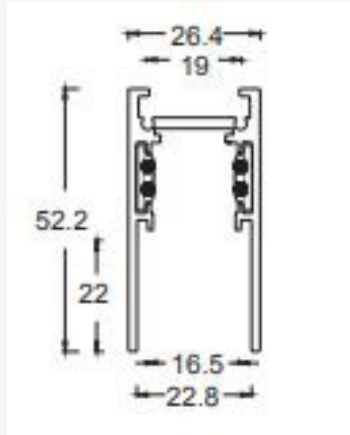

EAN: 8435298041602

TKMTR1NS

Carril magnético TKM 48V, longitud 1m, montaje en superficie y suspensión, Negro

Magnetic Track TKM 48V, length 1m, surface an suspended mounting, Black

Beneficios | Benefits

- Diseño innovador permite un montaje sin herramientas |
- Montaje en superficie, a nivel, empotrado o de suspensión |
- Carcasa de metal para una buena disipación de calor. |
- L70 a 55000 horas. |

Datos Admin & Logística. Admin Data & Logistics

Referencia Producto. <i>Item Code</i>	TKMTR1NS
Modelo. <i>Model</i>	TKMTR
Serie. <i>Series</i>	Carriles LED LED Track Lights
Tecnología. <i>Technology</i>	LEDs LEDs
Código de Barras. <i>Barcode</i>	8435298041602
Unidades/Embalaje. <i>Units/Carton</i>	12

Dimensiones. Dimensions

h:52,2
l:100
w:26,4

Esquema de Producto. Product line drawing

Instalación. Installation

Instalación. Installation

Superficie, Suspensión. Surface, Suspended

Lugar de Instalación. Installation place