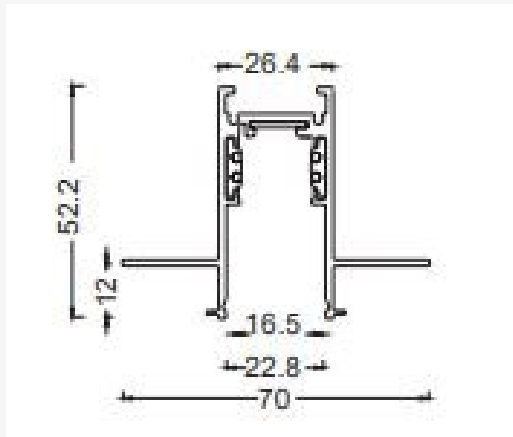

EAN: 8435298041640

TKMTR2NR1

Carril magnético TKM 48V, longitud 2m, montaje empotrado con relieve, Negro
Magnetic Track TKM 48V, length 2m, recessed relief mounting, Black

Beneficios | Benefits

- Diseño innovador permite un montaje sin herramientas |
- Montaje en superficie, a nivel, empotrado o de suspensión |
- Carcasa de metal para una buena disipación de calor. |
- L70 a 55000 horas. |

Datos Admin & Logística. Admin Data & Logistics

Referencia Producto. <i>Item Code</i>	TKMTR2NR1
Modelo. <i>Model</i>	TKMTR
Serie. <i>Series</i>	Carriles LED LED Track Lights
Tecnología. <i>Technology</i>	LEDs LEDs
Código de Barras. <i>Barcode</i>	8435298041640
Unidades/Embalaje. <i>Units/Carton</i>	9

Dimensiones. *Dimensions*

h:52,2
l:200
w:70

Esquema de Producto. *Product line drawing*

Instalación. *Installation*

Instalación. *Installation*

Empotrado. *Recessed*

Lugar de Instalación. *Installation place*