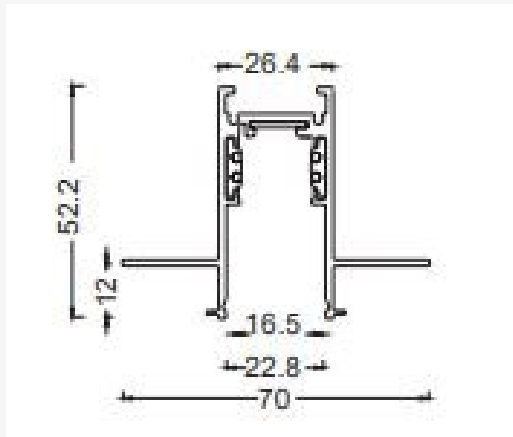

EAN: 8435298041657

TKMTR3NR1

Carril magnético TKM 48V, longitud 3m, montaje empotrado con relieve, Negro
Magnetic Track TKM 48V, length 3m, recessed relief mounting, Black

Beneficios | Benefits

- Diseño innovador permite un montaje sin herramientas |
- Montaje en superficie, a nivel, empotrado o de suspensión |
- Carcasa de metal para una buena disipación de calor. |
- L70 a 55000 horas. |

Datos Admin & Logística. Admin Data & Logistics

Referencia Producto. <i>Item Code</i>	TKMTR3NR1
Modelo. <i>Model</i>	TKMTR
Serie. <i>Series</i>	Carriles LED LED Track Lights
Tecnología. <i>Technology</i>	LEDs LEDs
Código de Barras. <i>Barcode</i>	8435298041657
Unidades/Embalaje. <i>Units/Carton</i>	6

Dimensiones. *Dimensions*

h:52,2
l:300
w:70

Esquema de Producto. *Product line drawing*

Instalación. *Installation*

Instalación. *Installation*

Empotrado. *Recessed*

Lugar de Instalación. *Installation place*