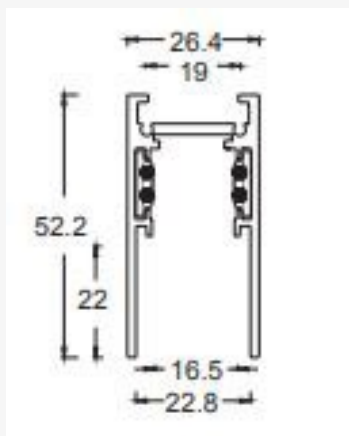

EAN: 8435298041626

TKMTR3NS

Carril magnético TKM 48V, longitud 3m, montaje en superficie y suspensión, Negro
Magnetic Track TKM 48V, length 3m, surface an suspended mounting, Black

Beneficios | Benefits

- Diseño innovador permite un montaje sin herramientas |
- Montaje en superficie, a nivel, empotrado o de suspensión |
- Carcasa de metal para una buena disipación de calor. |
- L70 a 55000 horas. |

Datos Admin & Logística. Admin Data & Logistics

Referencia Producto. <i>Item Code</i>	TKMTR3NS
Modelo. <i>Model</i>	TKMTR
Serie. <i>Series</i>	Carriles LED LED Track Lights
Tecnología. <i>Technology</i>	LEDs LEDs
Código de Barras. <i>Barcode</i>	8435298041626
Unidades/Embalaje. <i>Units/Carton</i>	6

Dimensiones. Dimensions

h:52,5
l:300
w:26,4

Esquema de Producto. Product line drawing

Instalación. Installation

Instalación. Installation

Superficie, Suspensión. Surface, Suspended

Lugar de Instalación. Installation place