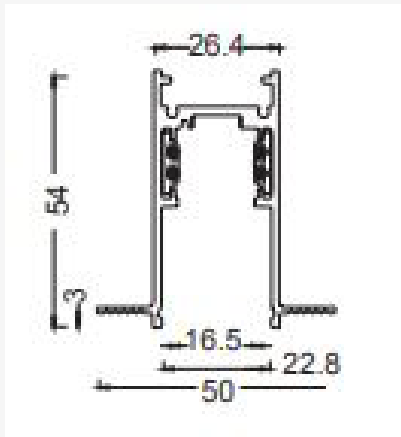

Datos Admin & Logística. Admin Data & Logistics

Referencia Producto. *Item Code*

TKMTR1NR2

Modelo. *Model*

TKMTR

Serie. *Series*

Carriles LED
LED Track Lights

Tecnología. *Technology*

LEDs
LEDs

Código de Barras. *Barcode*

8435298041664

Unidades/Embalaje. *Units/Carton*

9

Dimensiones. *Dimensions*

h:54
l:100
w:50

Esquema de Producto. *Product line drawing*