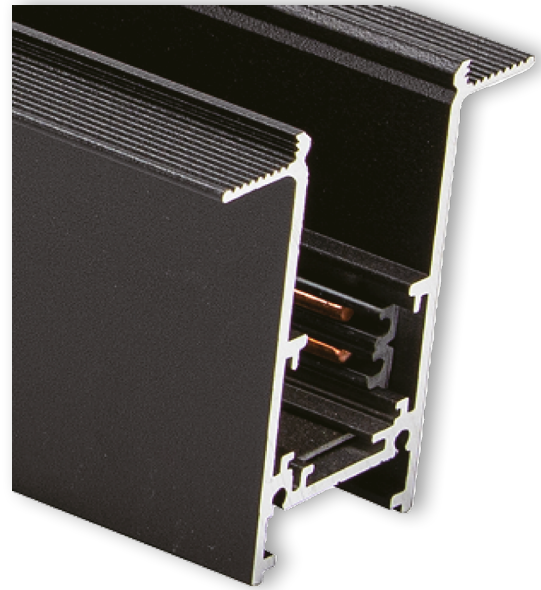

EAN: 8435298041664

TKMTR1NR2

Carril magnético TKM 48V, longitud 1m, montaje empotrado a nivel, Negro
Magnetic Track TKM 48V, length 1m, recessed level mounting, Black

Beneficios | Benefits

- Diseño innovador permite un montaje sin herramientas |
- Montaje en superficie, a nivel, empotrado o de suspensión |
- Carcasa de metal para una buena disipación de calor. |
- L70 a 55000 horas. |

Datos Admin & Logística. Admin Data & Logistics

Referencia Producto. *Item Code*

TKMTR1NR2

Modelo. *Model*

TKMTR

Serie. *Series*

Carriles LED
LED Track Lights

Tecnología. *Technology*