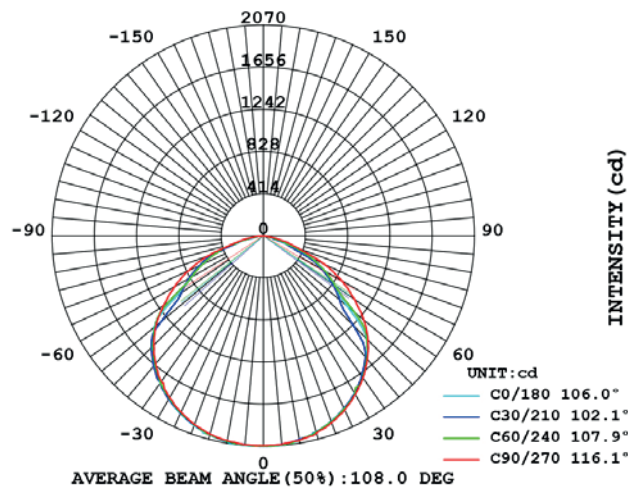

Especificaciones Ópticas. *Optical Specifications*

En caso de rotura. *In case of breakage:* www.roblan.com

Última actualización: 2024-10-04 10:14:42 UTC+0000 Sujeto a cambios sin previo aviso. Utilizar datos más recientes.

Last updated: 2024-10-04 10:14:42 UTC+0000 Subject to change without notice. Use the most recent data.