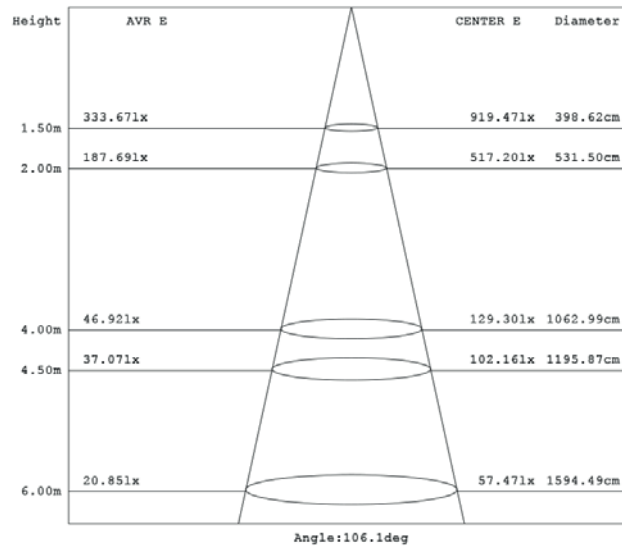

Especificaciones Ópticas. *Optical Specifications*

En caso de rotura. *In case of breakage:* www.roblan.com

Última actualización: 2024-10-04 10:14:42 UTC+0000 Sujeto a cambios sin previo aviso. Utilizar datos más recientes.

Last updated: 2024-10-04 10:14:42 UTC+0000 Subject to change without notice. Use the most recent data.