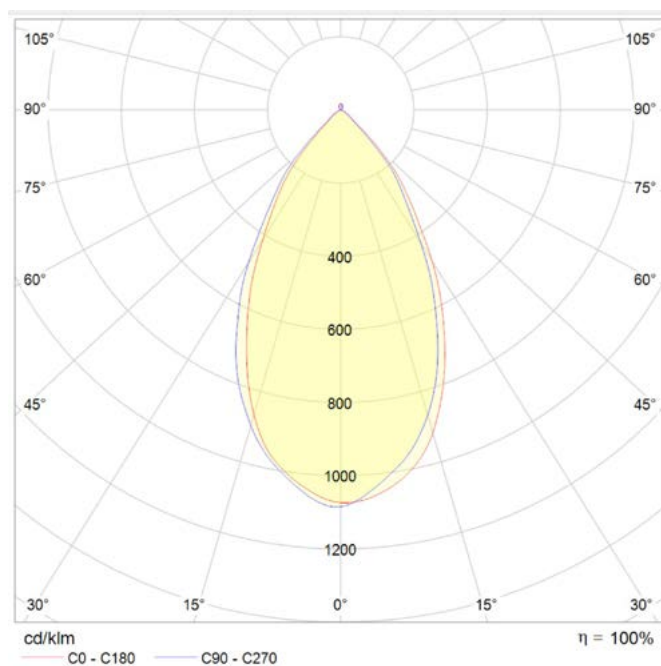

Dimensiones. *Dimensões*

Instalación. *Instalação*

Peso producto. Peso do produto	3,5Kg
Instalación. Instalação	Superficie.

Especificaciones Ópticas. Especificações Ópticas

Flux out: 5535 lm

1m	5976,10054lx	106.79cm
2m	1494,2514lx	213.57cm
4m	373.5,628.4lx	427.15cm
6m	166.0,279.3lx	640.72cm
8m	93.38,157.1lx	854.29cm
10m	59.76,100.5lx	1067.86cm
15m	26.56,44.68lx	1601.80cm
20m	14.94,25.14lx	2135.73cm
25m	9.562,16.09lx	2669.66cm
30m	6.640,11.17lx	3203.59cm

Height Eavg, Emax Angle: 56.20deg Diameter

Opciones a medida. Opções à medida

En la siguiente tabla encontrará información sobre opciones de fabricación especial a medida. La tabla no contiene todas las opciones posibles. Para cualquier otra configuración por favor ponerse en contacto con Roblan.