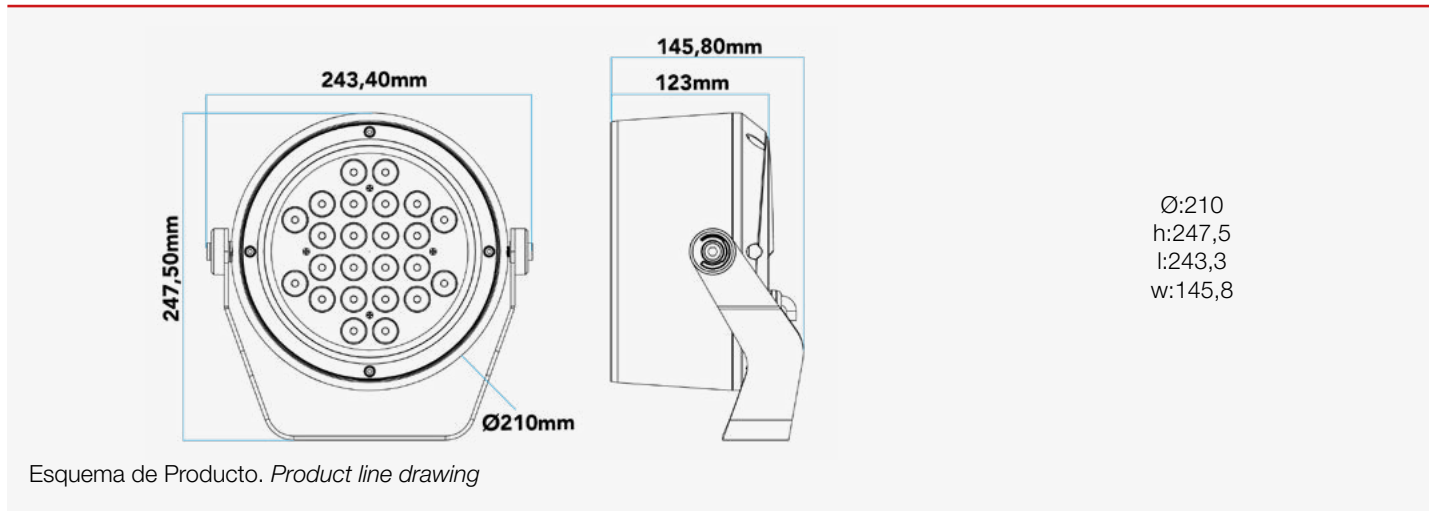

Dimensiones. *Dimensões*

Instalación. *Instalação*

Peso producto. Peso do produto	3,5Kg
Instalación. Instalação	Superficie.

Especificaciones Ópticas. Especificações Ópticas

Flux out: 5535 lm

1m	5976,10054lx	106.79cm
2m	1494,2514lx	213.57cm
4m	373.5,628.4lx	427.15cm
6m	166.0,279.3lx	640.72cm
8m	93.38,157.1lx	854.29cm
10m	59.76,100.5lx	1067.86cm
15m	26.56,44.68lx	1601.80cm
20m	14.94,25.14lx	2135.73cm
25m	9.562,16.09lx	2669.66cm
30m	6.640,11.17lx	3203.59cm