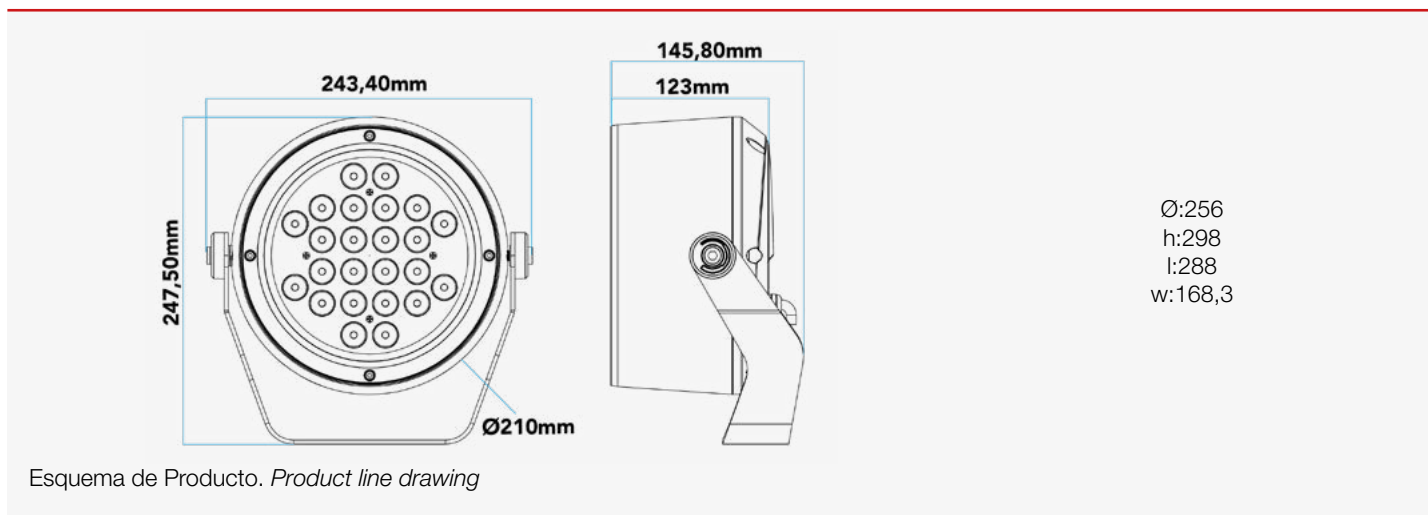

Datos Admin & Logística. *Dados Admin & Logística*

Unidades/Embalaje. <i>Unidades/Embalagem</i>	2
Tipo Embalaje Unidad. <i>Tipo de Embalagem Unidade</i>	Brown Carton Box
MEAS Embalaje Unitario. <i>MEDIDAS Embalagem Unitária</i>	32,5x245x32,5
MEAS Carton. <i>MEDIDAS Caixa</i>	34x265x67,5
Peso Bruto Embalaje Externo. <i>Peso Bruto Embalagem Externa</i>	11
Peso Neto Embalaje Externo. <i>Peso Líquido Embalagem Externa</i>	10,2

Avisos & Precauciones. *Avisos & Precauções*

Rango de Temperatura (Uso). <i>Intervalo de Temperatura</i>	-20°C ~ +50°C
Rango de Temperatura (conservación). <i>Intervalo de Temperatura (armazenamento)</i>	-40°C ~ +60°C

Dimensiones. *Dimensões*

Instalación. *Instalação*

Peso producto. <i>Peso do produto</i>	5,1Kg
Instalación. <i>Instalação</i>	Superficie.

Opciones a medida. *Opções à medida*

En la siguiente tabla encontrará información sobre opciones de fabricación especial a medida. La tabla no contiene todas las opciones posibles. Para cualquier otra configuración por favor ponerse en contacto con Roblan.

Na tabela seguinte encontrará informação sobre opções de fabrico especial à medida. A tabela não contém todas as opções possíveis. Para qualquer outra configuração por favor entre em contacto com a Roblan.

Otras opciones de Regulación. <i>Outras opções de Regulação</i>	D15, D17
Opticas alternativas disponibles. <i>Ópticas alternativas disponíveis</i>	A20 | A40