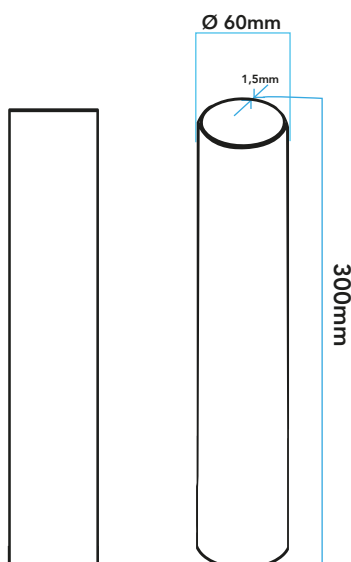

SOPORTE PARA VIALES / VIAL HOLDER

ADAP30060

MANGUITO ADAPTADOR diámetro 60mm, 300mm largo, color gris.

Manguito adaptador diâmetro 60mm, 300mm de comprimento, cor cinza.

Adapter sleeve diameter 60mm, 300mm length, gray color.

Manicotto adattatore diametro 60mm, lunghezza 300mm, colore grigio.

■ GR

Color gris.
Otros colores consultar.

X Dimensiones | Dimensões | Dimensions | Dimensioni

- 1 L: 300 mm ø60 mm
Espesor | Espessura | Thickness | Spessore: 1,5mm